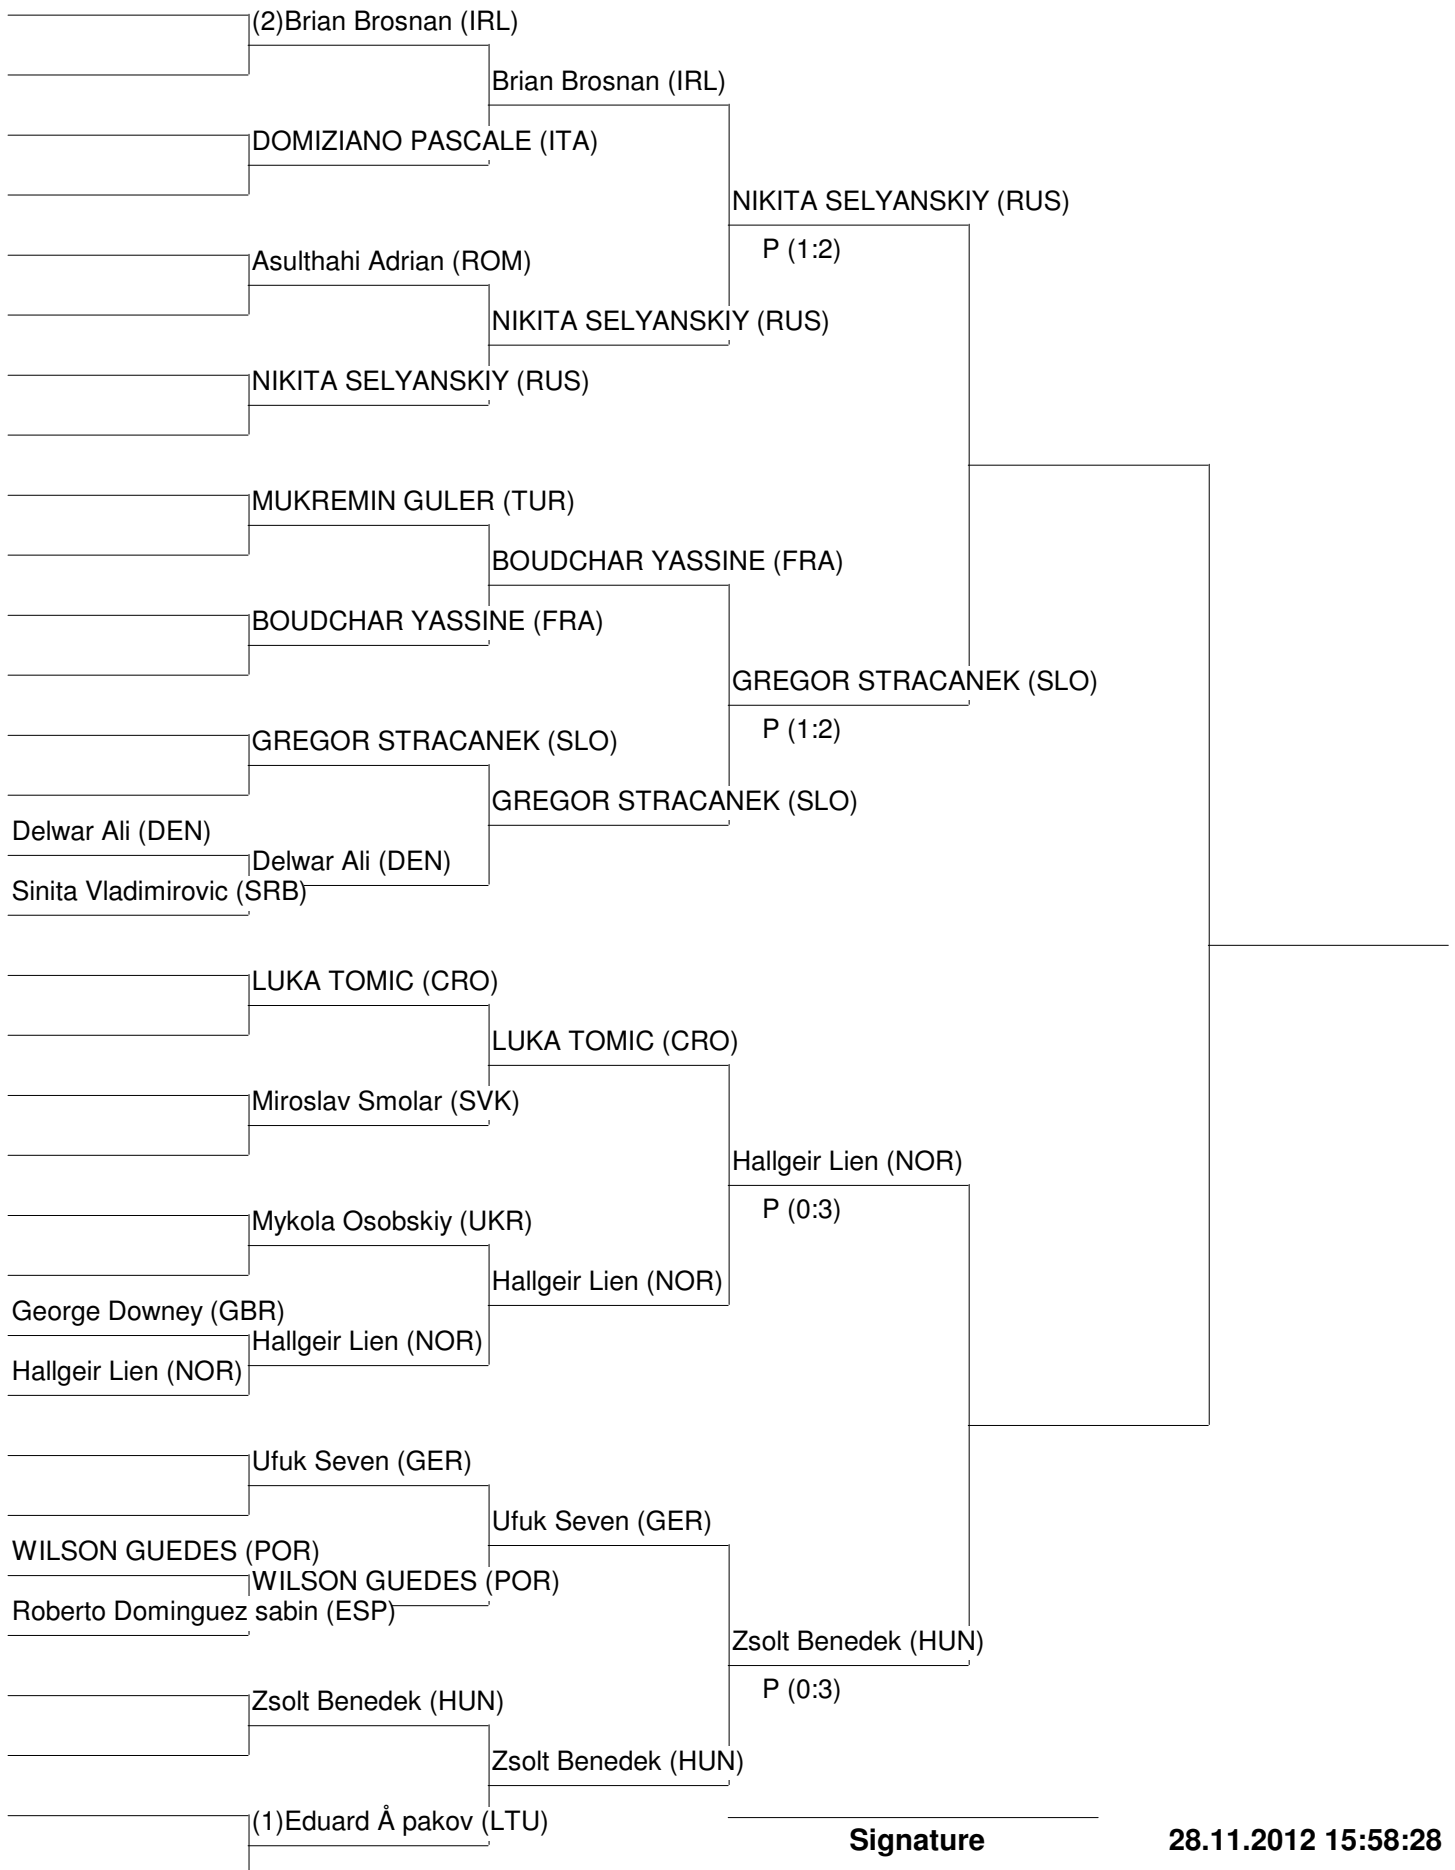

FC men -71 kg

WAKO EUROPEAN CHAMPIONSHIPS FC, KL, PF & MF 2012

Bukarest (ROM)

24.11.2012 - 01.12.2012