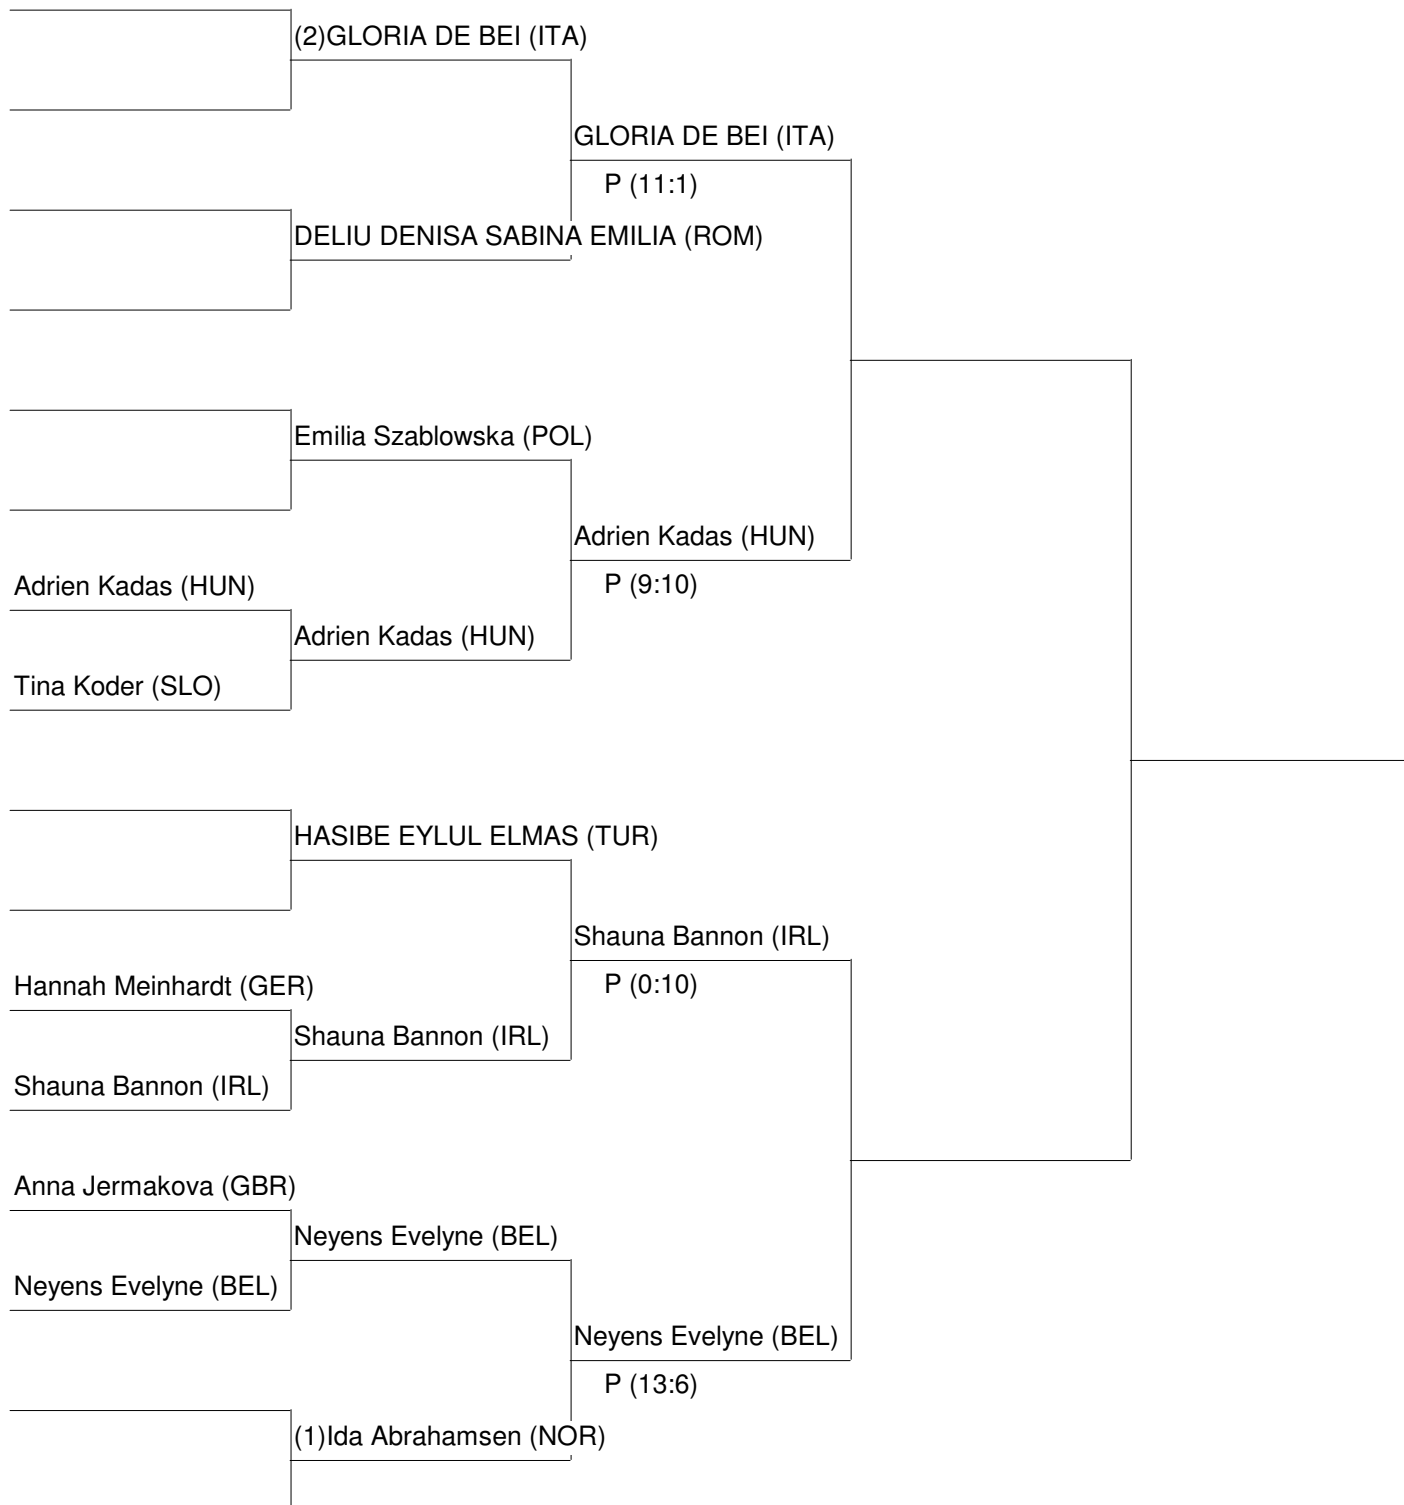

24.11.2012 - 01.12.2012

Signature

28.11.2012 15:58:28

PF women -60 kg

WAKO EUROPEAN CHAMPIONSHIPS FC, KL, PF & MF 2012

Bukarest (ROM)

24.11.2012 - 01.12.2012

Signature