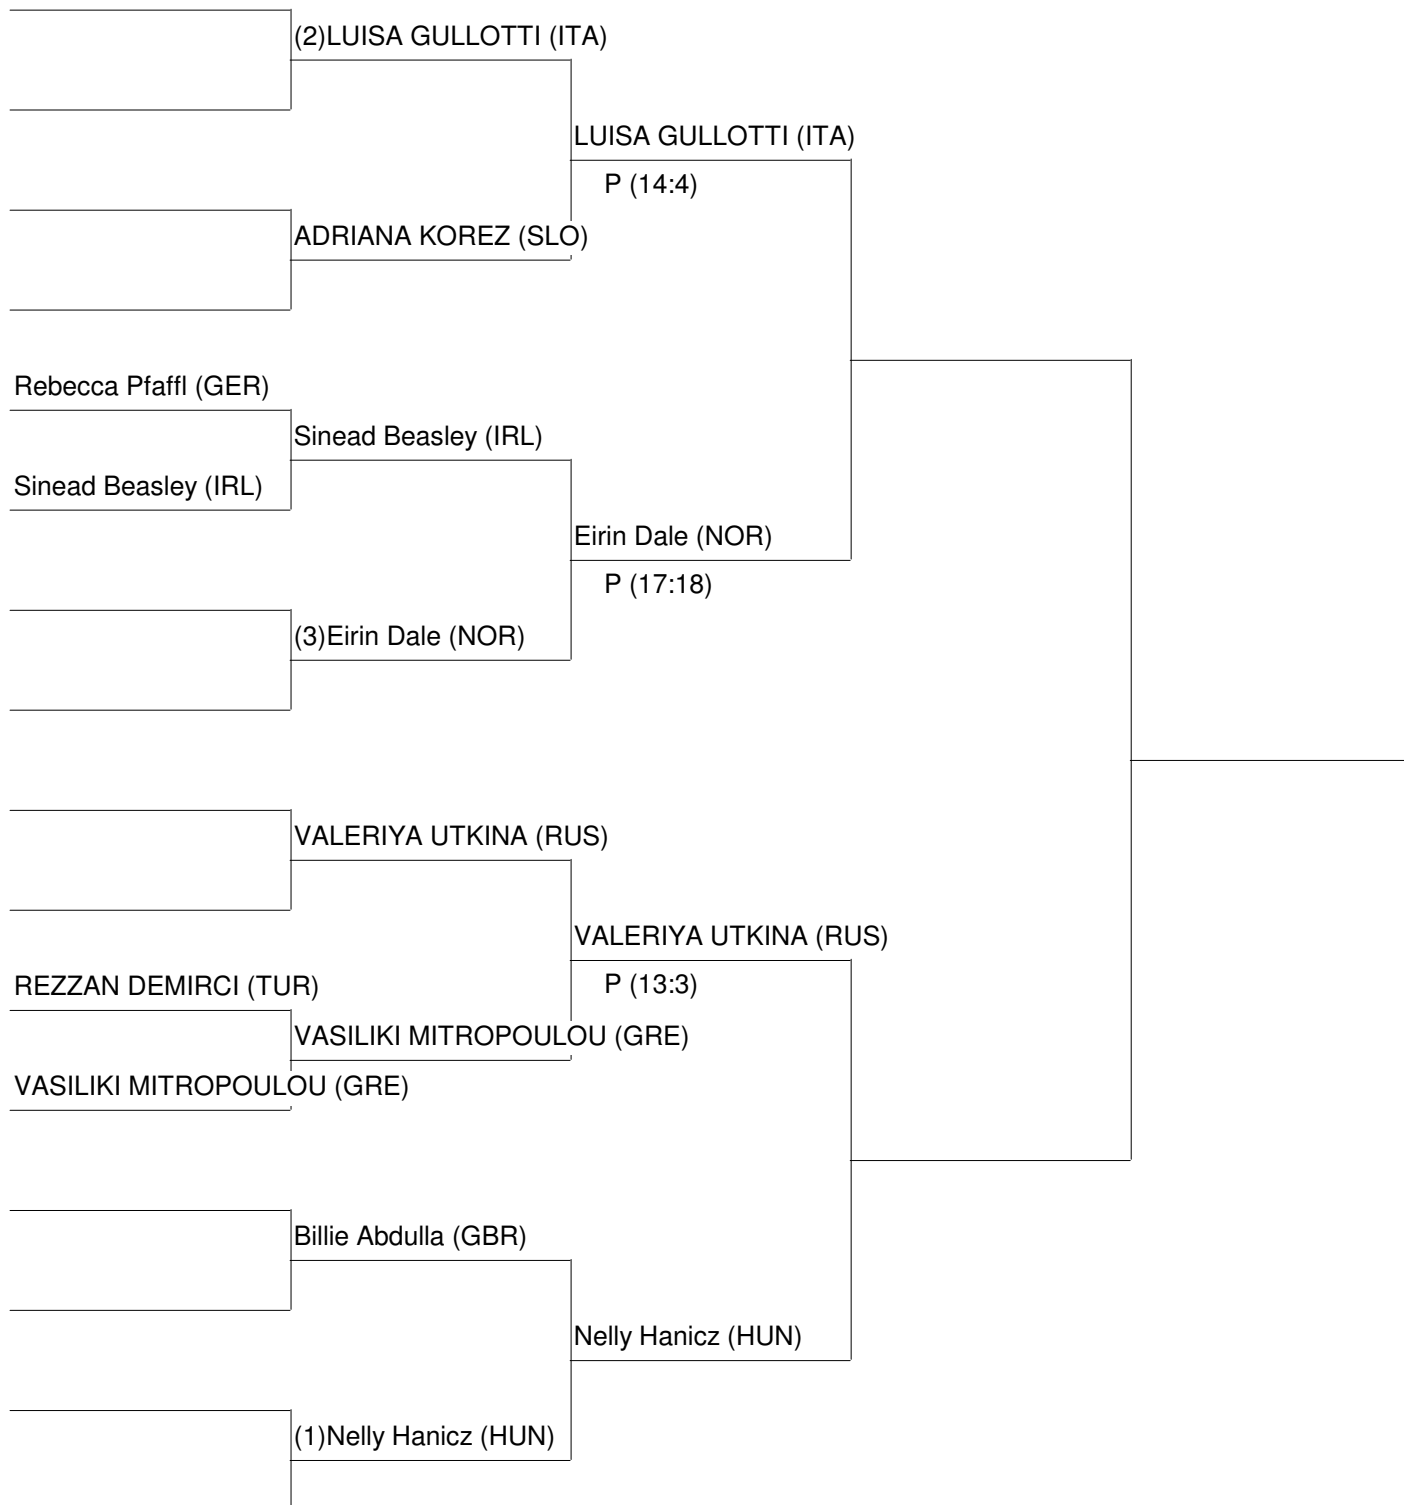

PF women -55 kg

WAKO EUROPEAN CHAMPIONSHIPS FC, KL, PF & MF 2012

Bukarest (ROM)

24.11.2012 - 01.12.2012

Signature

28.11.2012 15:58:28