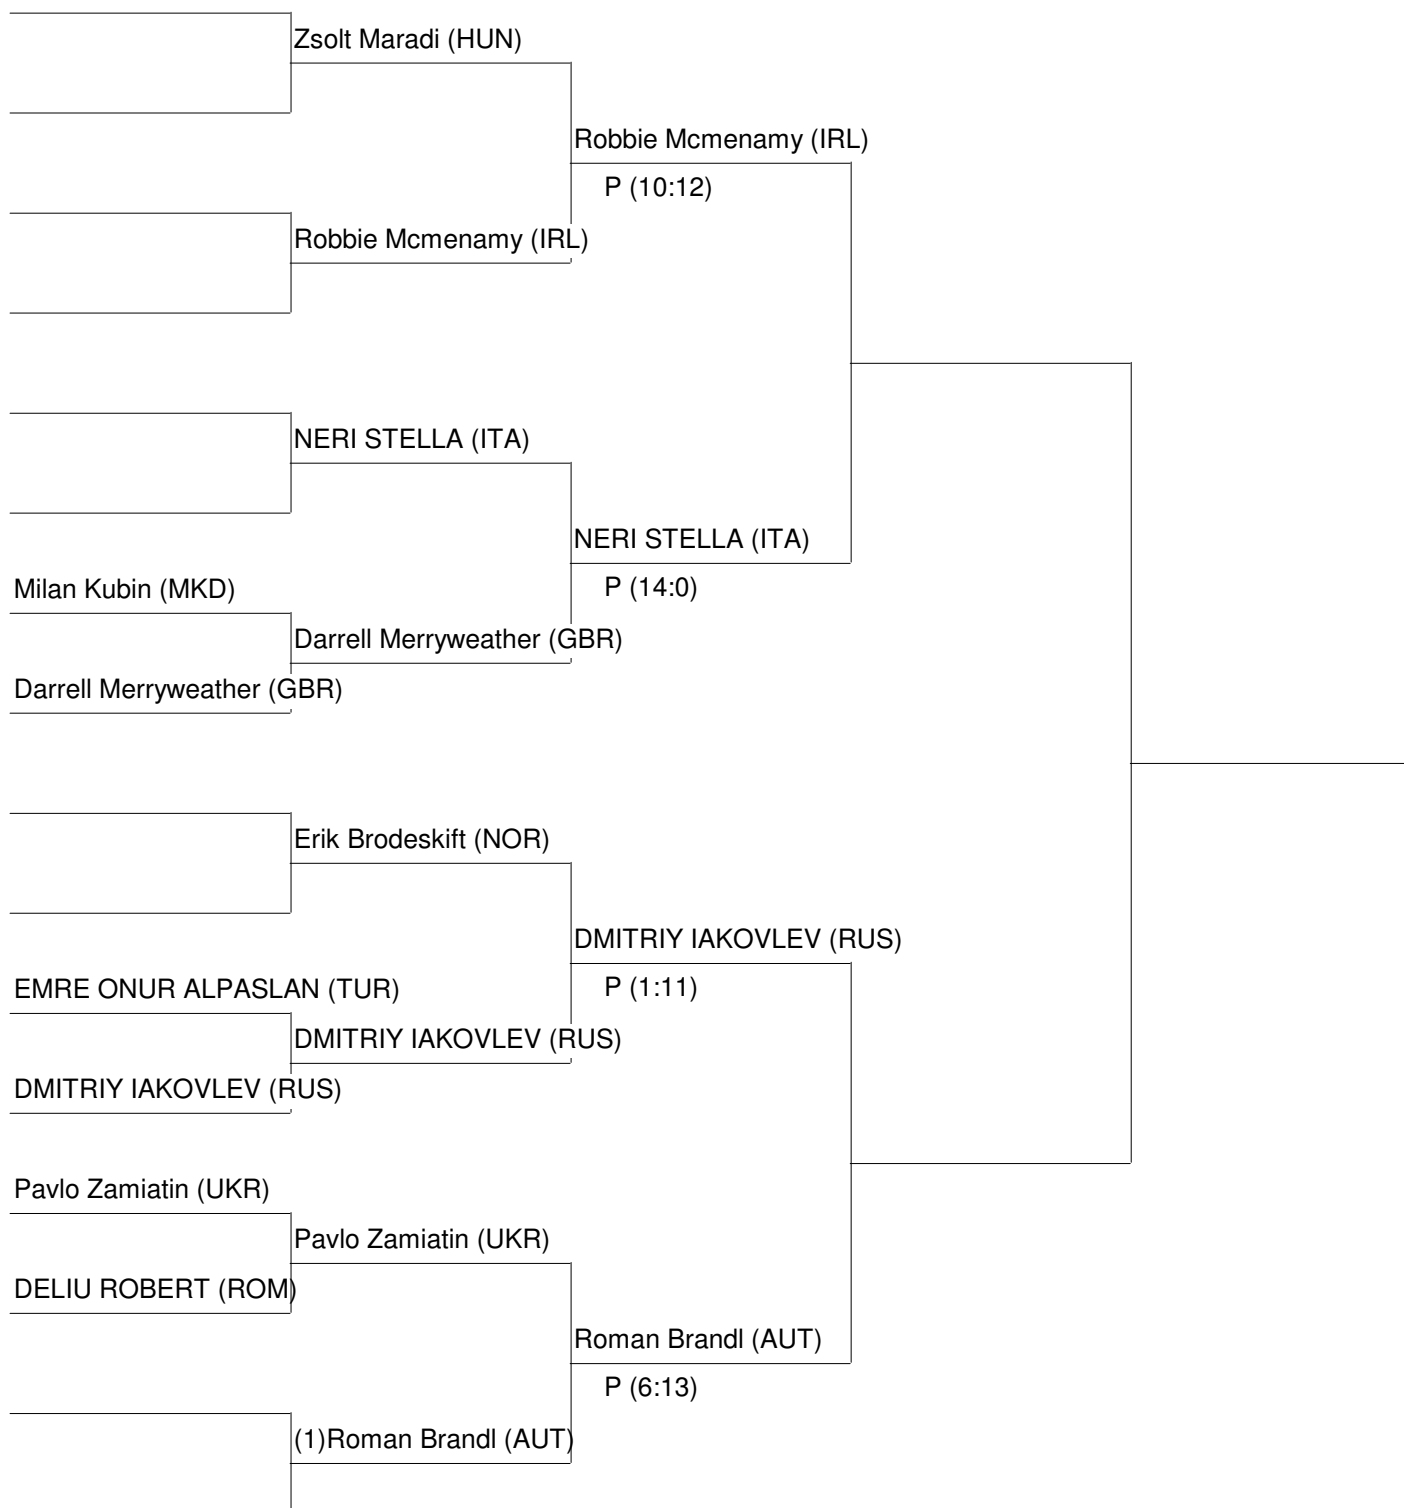

PF men -84 kg

WAKO EUROPEAN CHAMPIONSHIPS FC, KL, PF & MF 2012

Bukarest (ROM)

24.11.2012 - 01.12.2012

Signature

28.11.2012 15:58:28