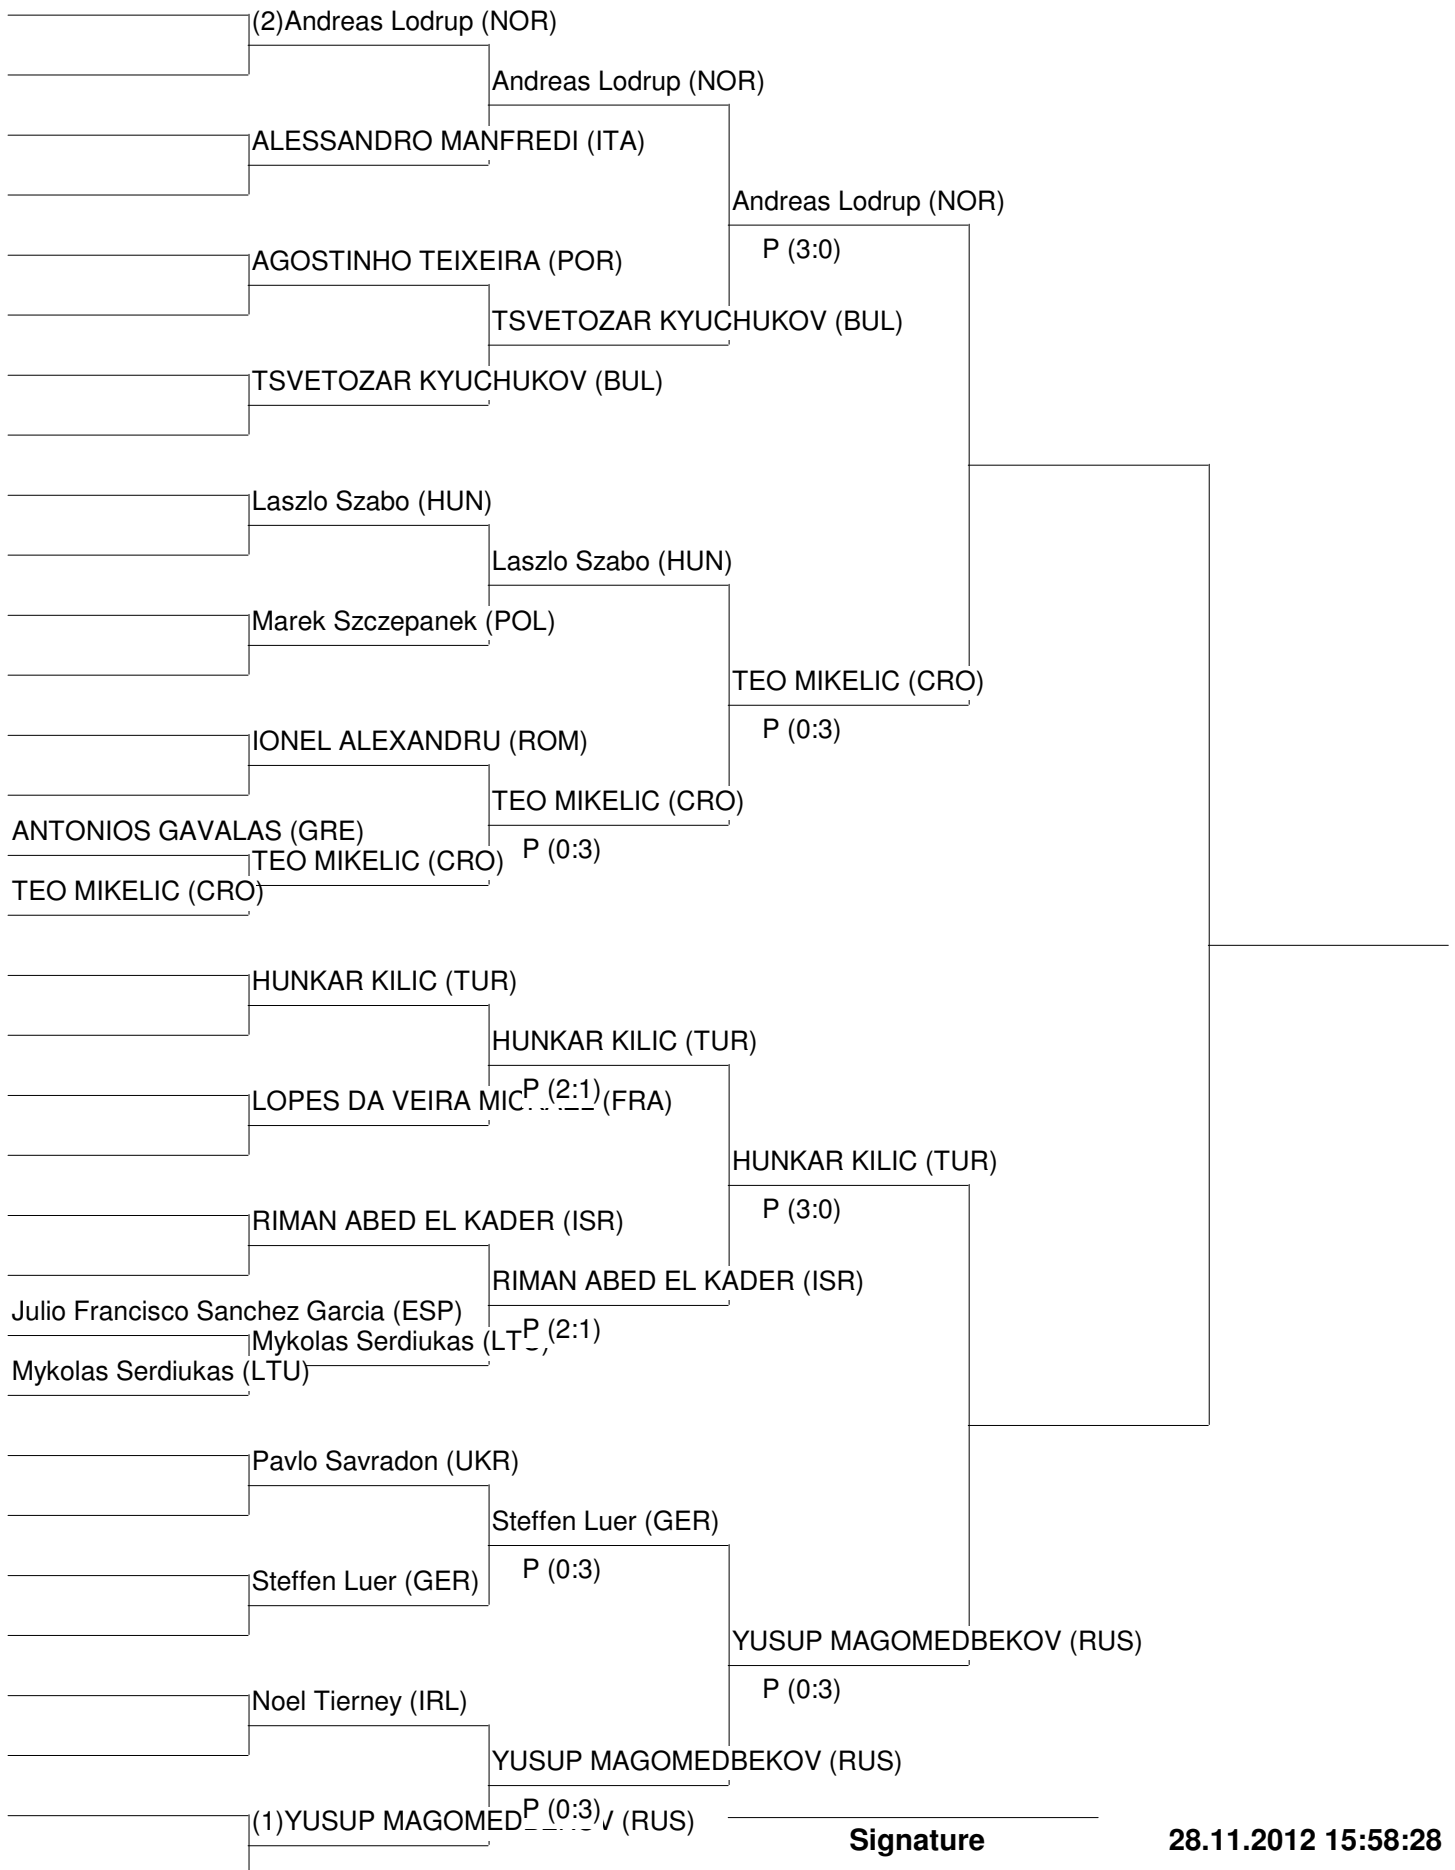

WAKO EUROPEAN CHAMPIONSHIPS FC, KL, PF & MF 2012

Bukarest (ROM)

24.11.2012 - 01.12.2012

FC men -75 kg

WAKO EUROPEAN CHAMPIONSHIPS FC, KL, PF & MF 2012

Bukarest (ROM)

24.11.2012 - 01.12.2012

FC men -81 kg