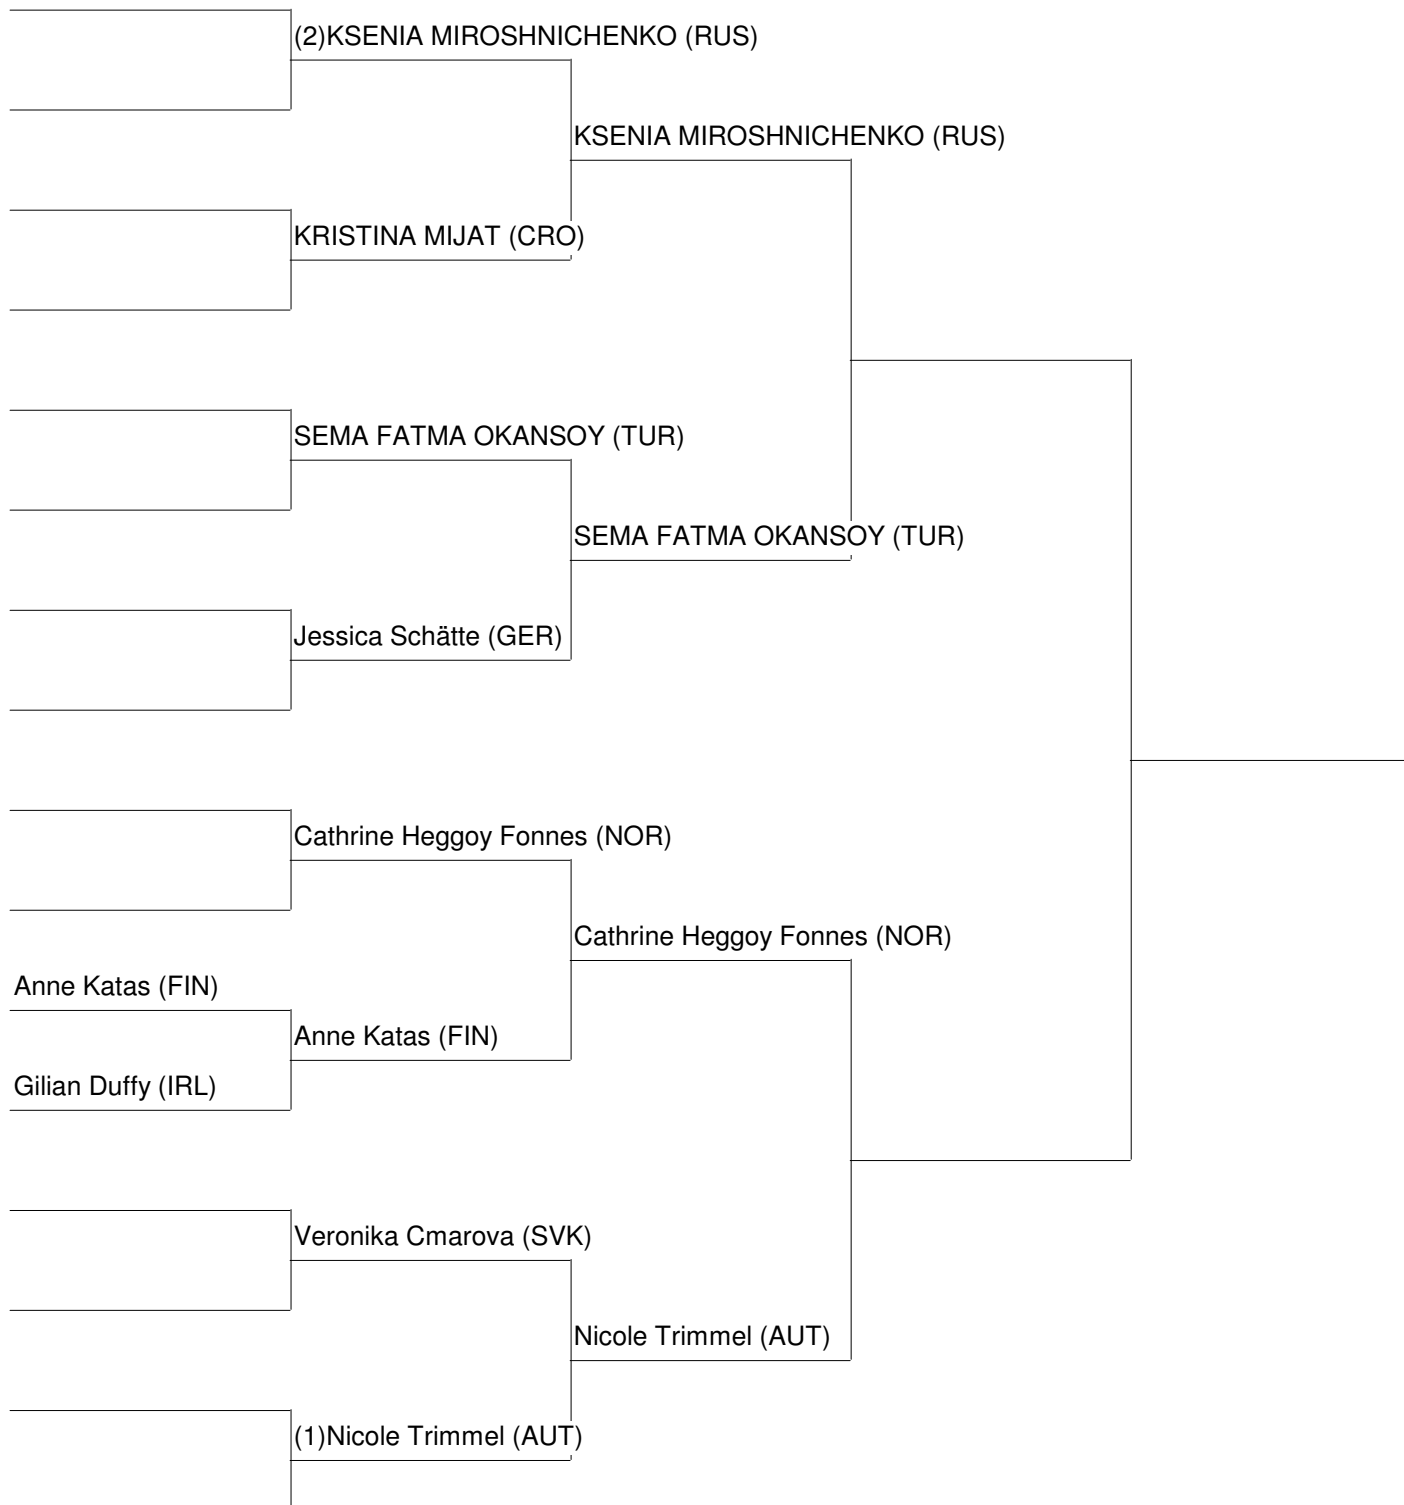

FC female -65 kg

WAKO EUROPEAN CHAMPIONSHIPS FC, KL, PF & MF 2012

Bukarest (ROM)

24.11.2012 - 01.12.2012

Signature

28.11.2012 15:58:28