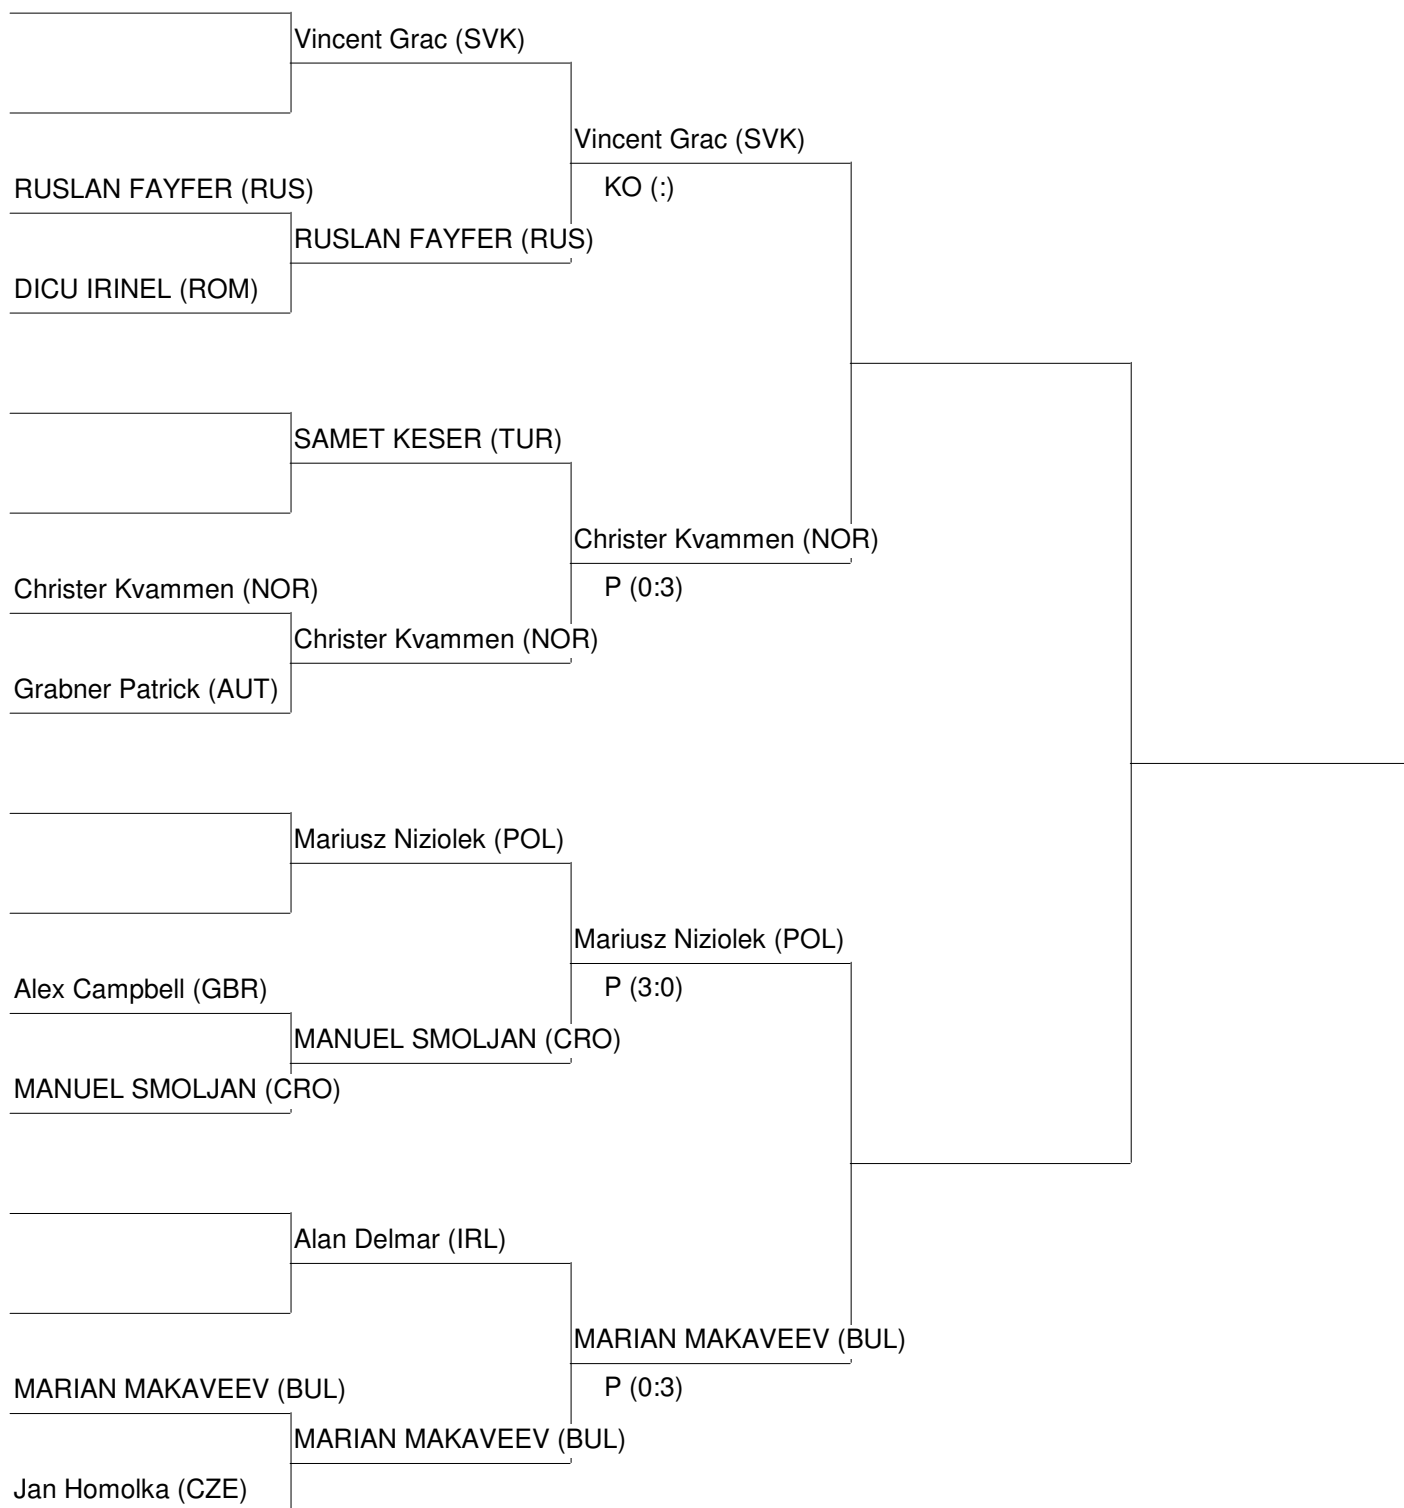

FC men -81 kg

WAKO EUROPEAN CHAMPIONSHIPS FC, KL, PF & MF 2012

Bukarest (ROM)

24.11.2012 - 01.12.2012

Signature

28.11.2012 15:58:28