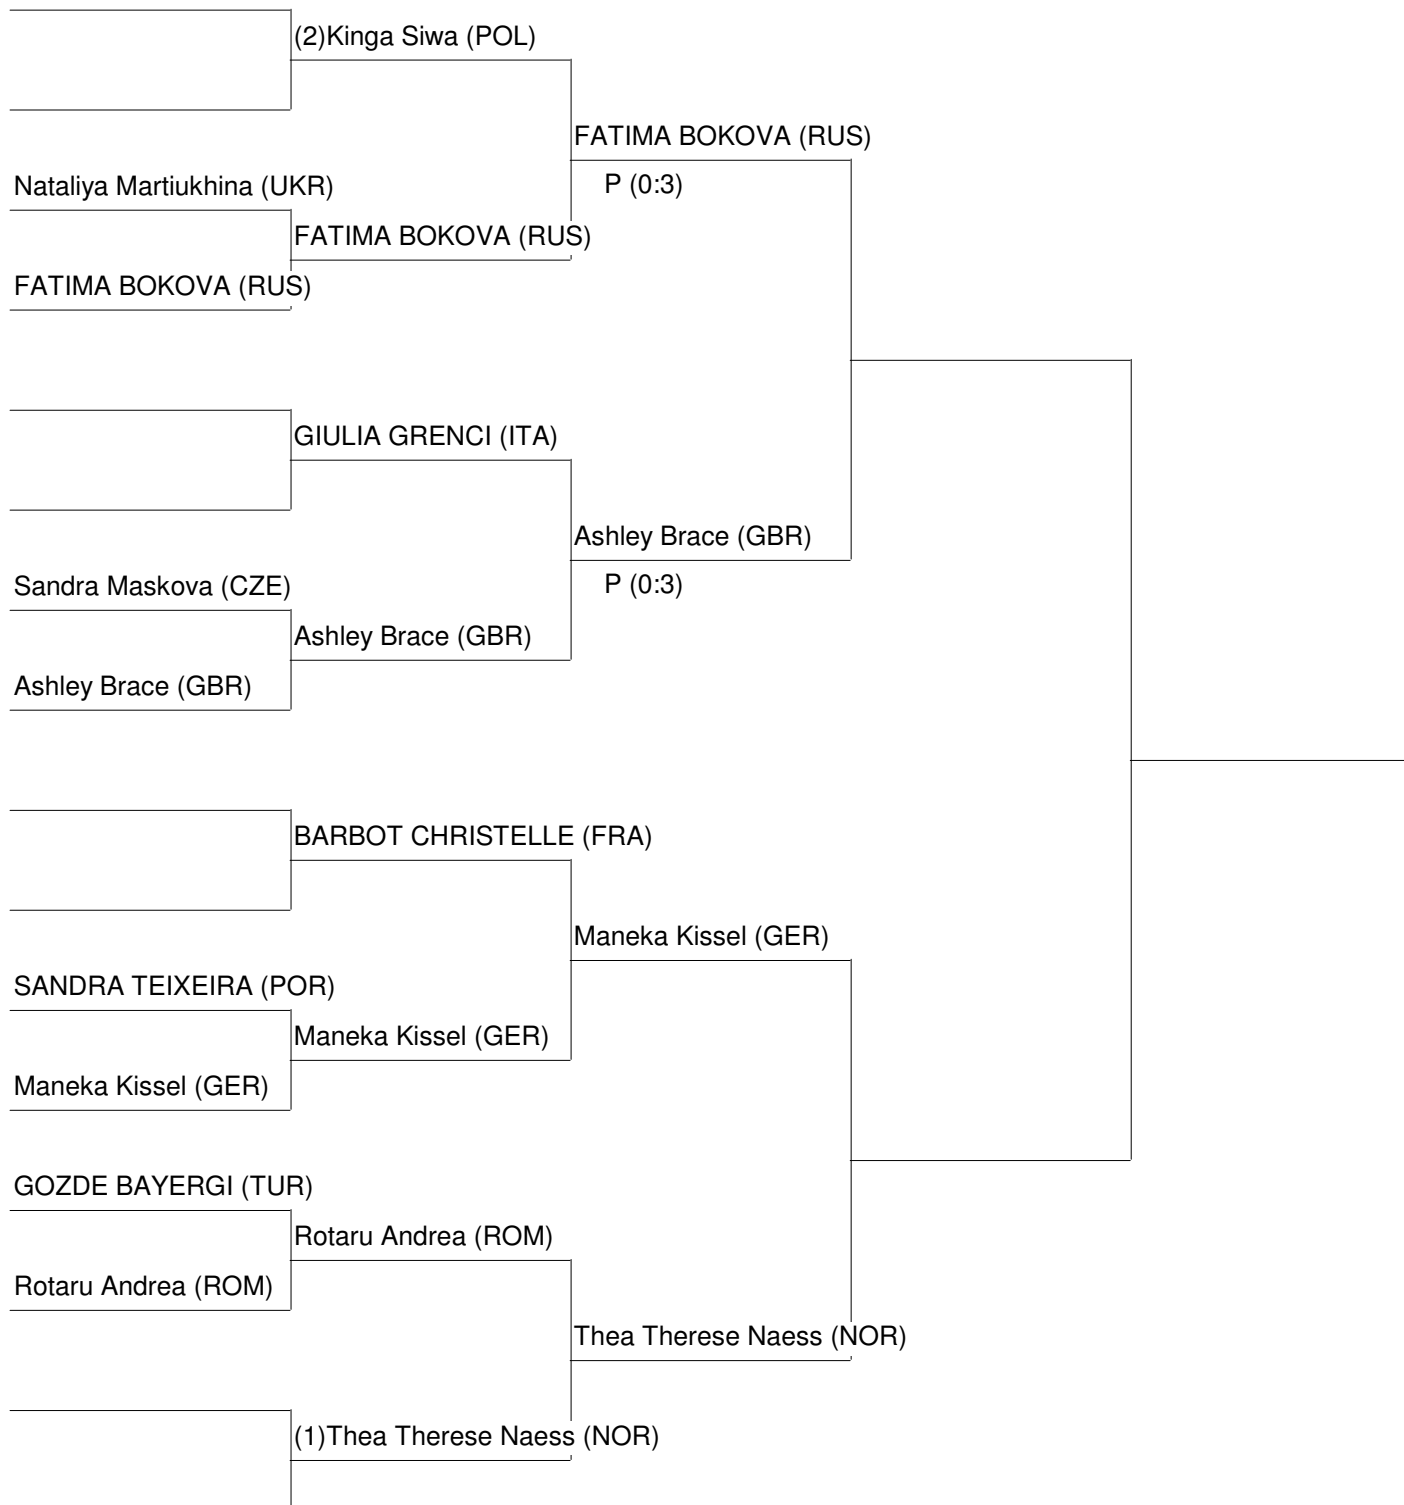

FC female -60 kg

WAKO EUROPEAN CHAMPIONSHIPS FC, KL, PF & MF 2012

Bukarest (ROM)

24.11.2012 - 01.12.2012

Signature

28.11.2012 15:58:28