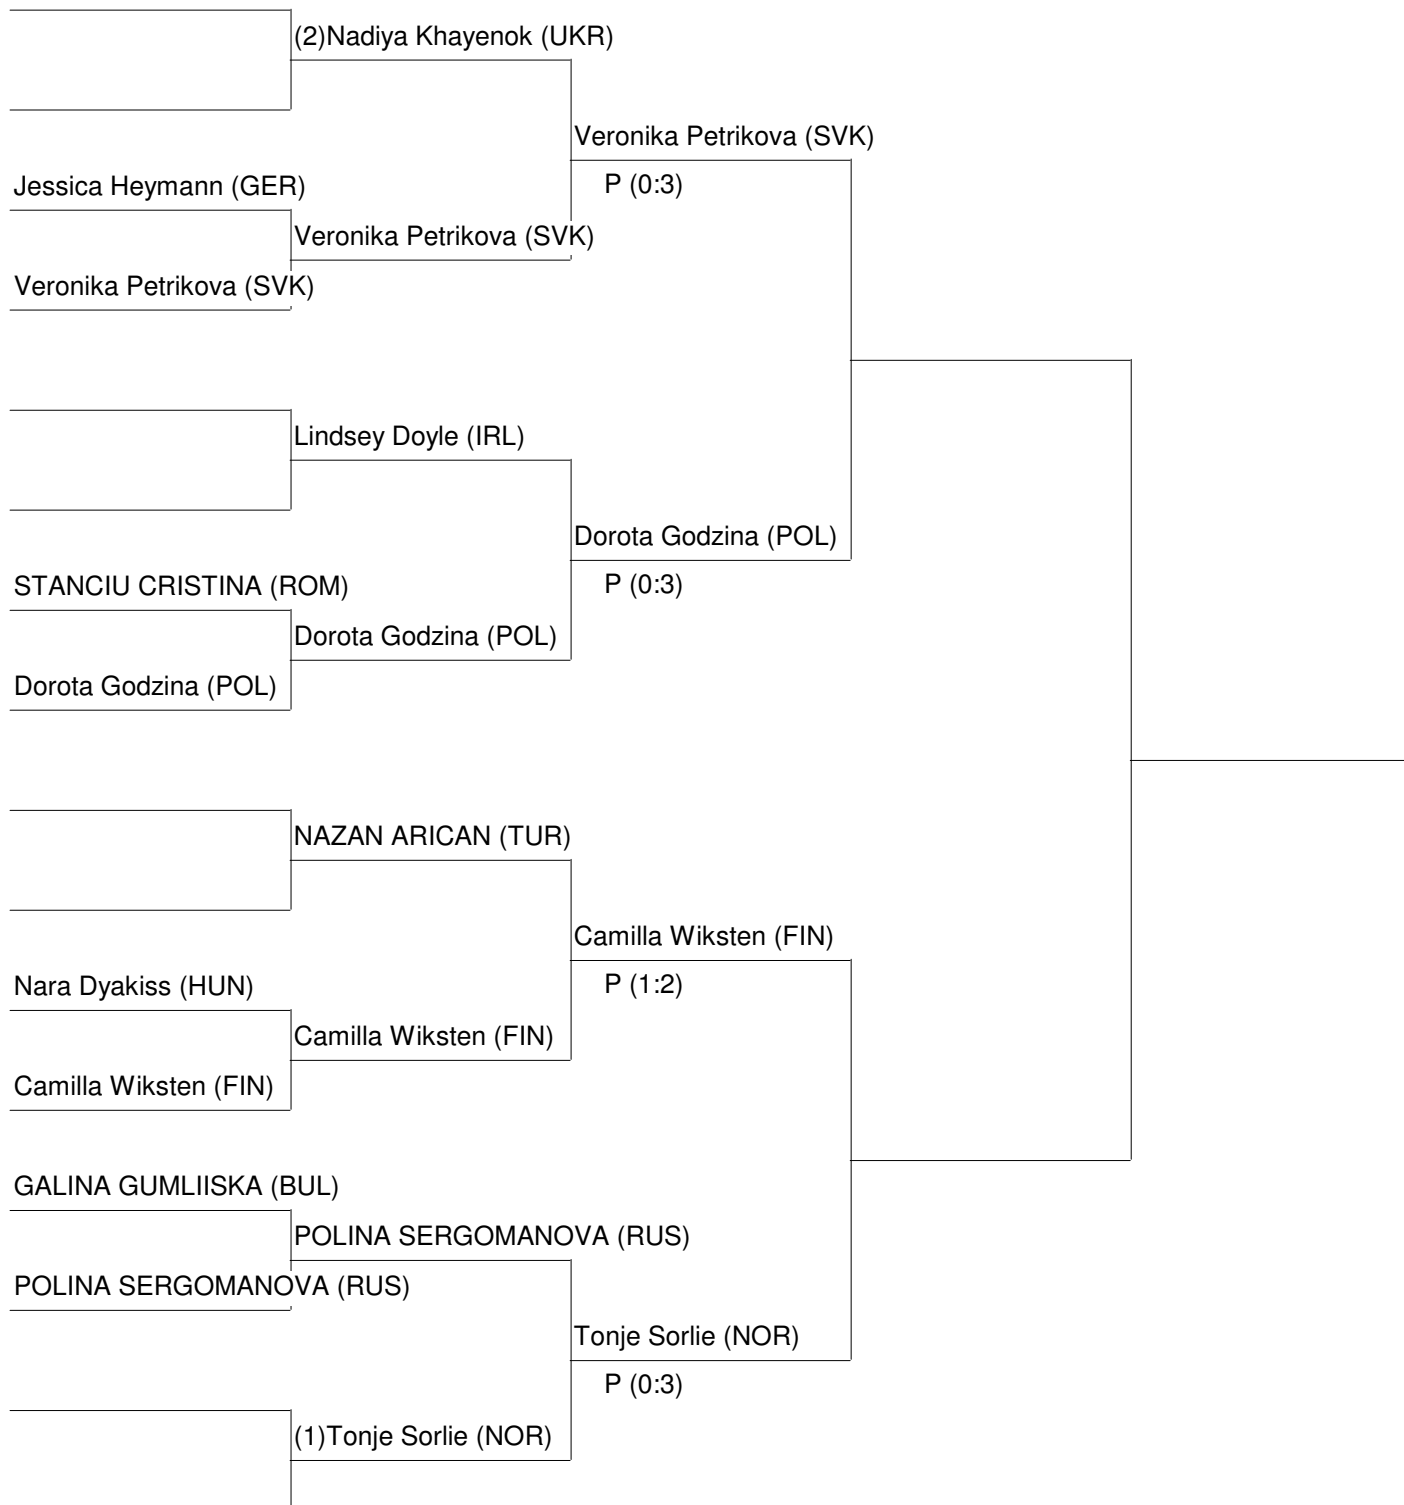

24.11.2012 - 01.12.2012

Signature

28.11.2012 15:58:28

FC female -56 kg

WAKO EUROPEAN CHAMPIONSHIPS FC, KL, PF & MF 2012

Bukarest (ROM)

24.11.2012 - 01.12.2012

Signature