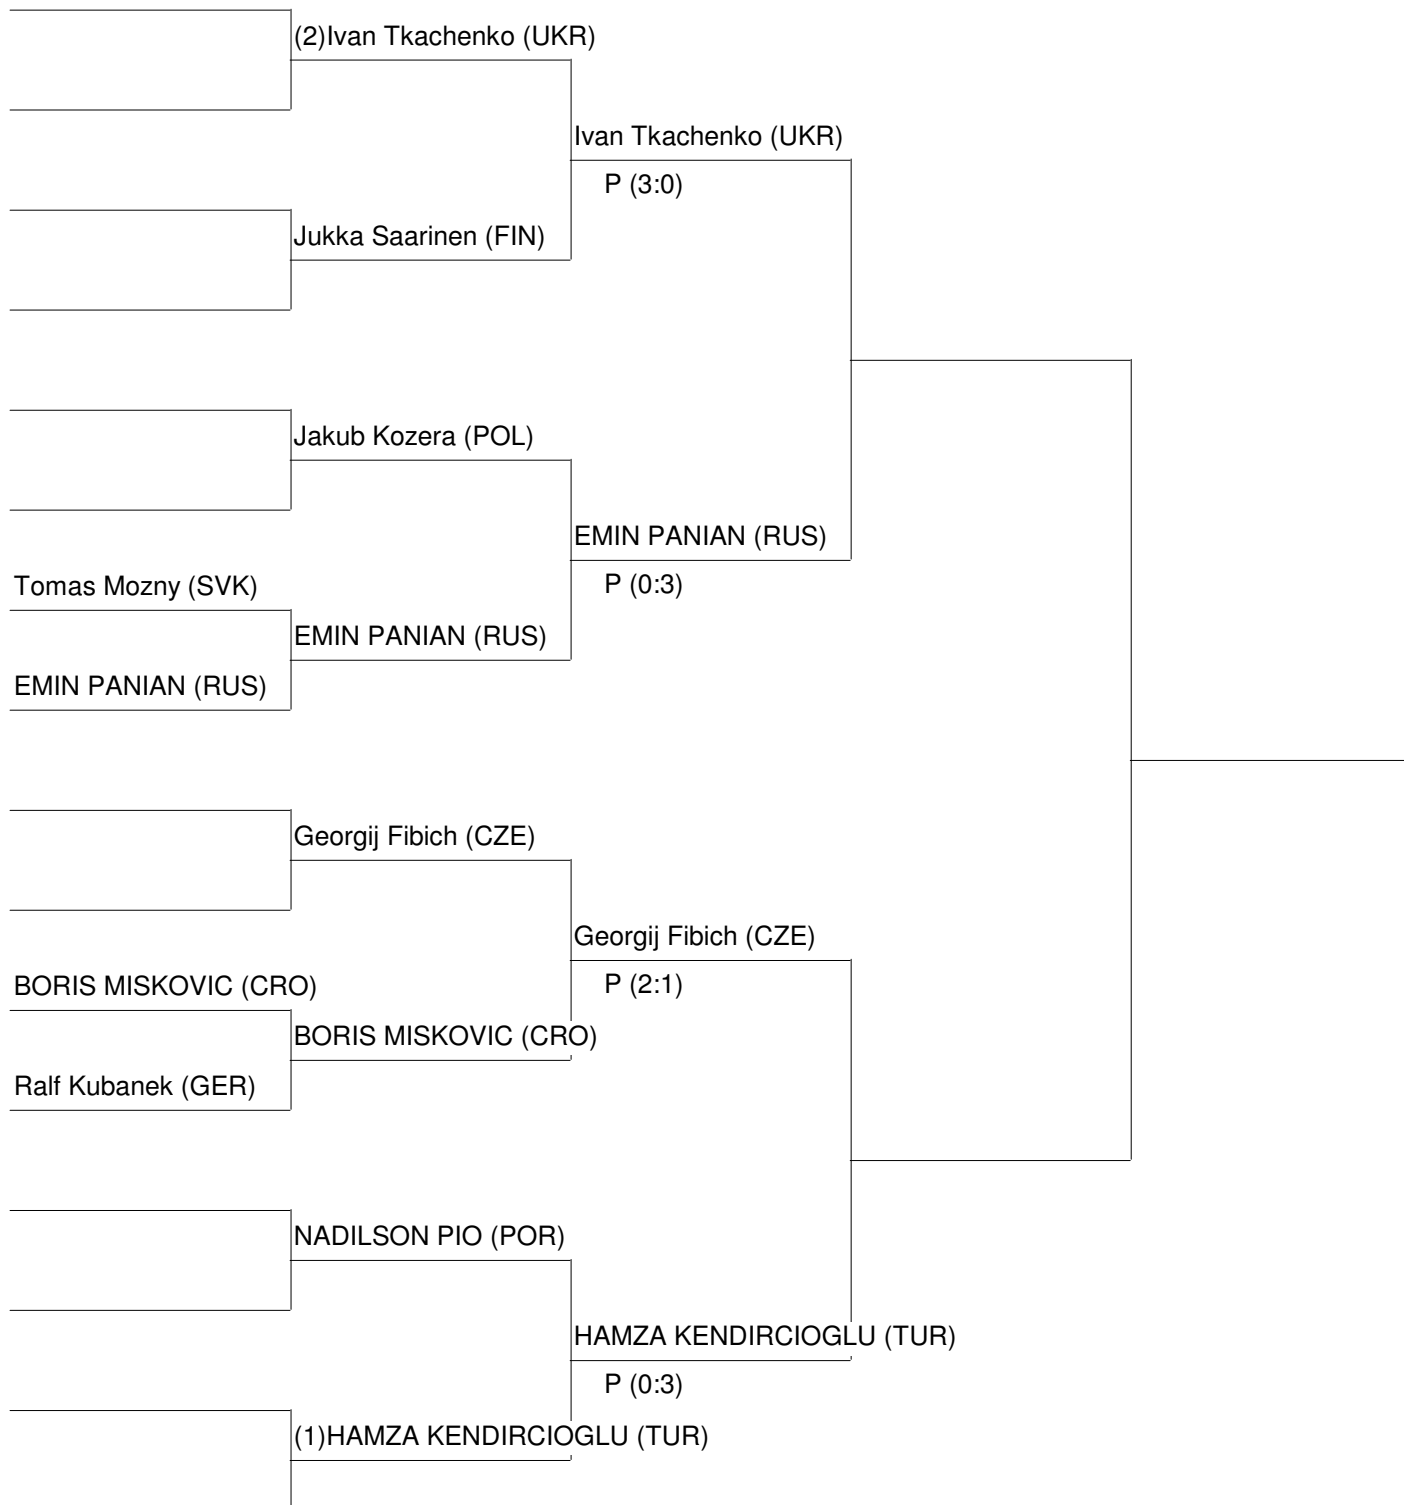

FC men +91 kg

WAKO EUROPEAN CHAMPIONSHIPS FC, KL, PF & MF 2012

Bukarest (ROM)

24.11.2012 - 01.12.2012

Signature

28.11.2012 15:58:28