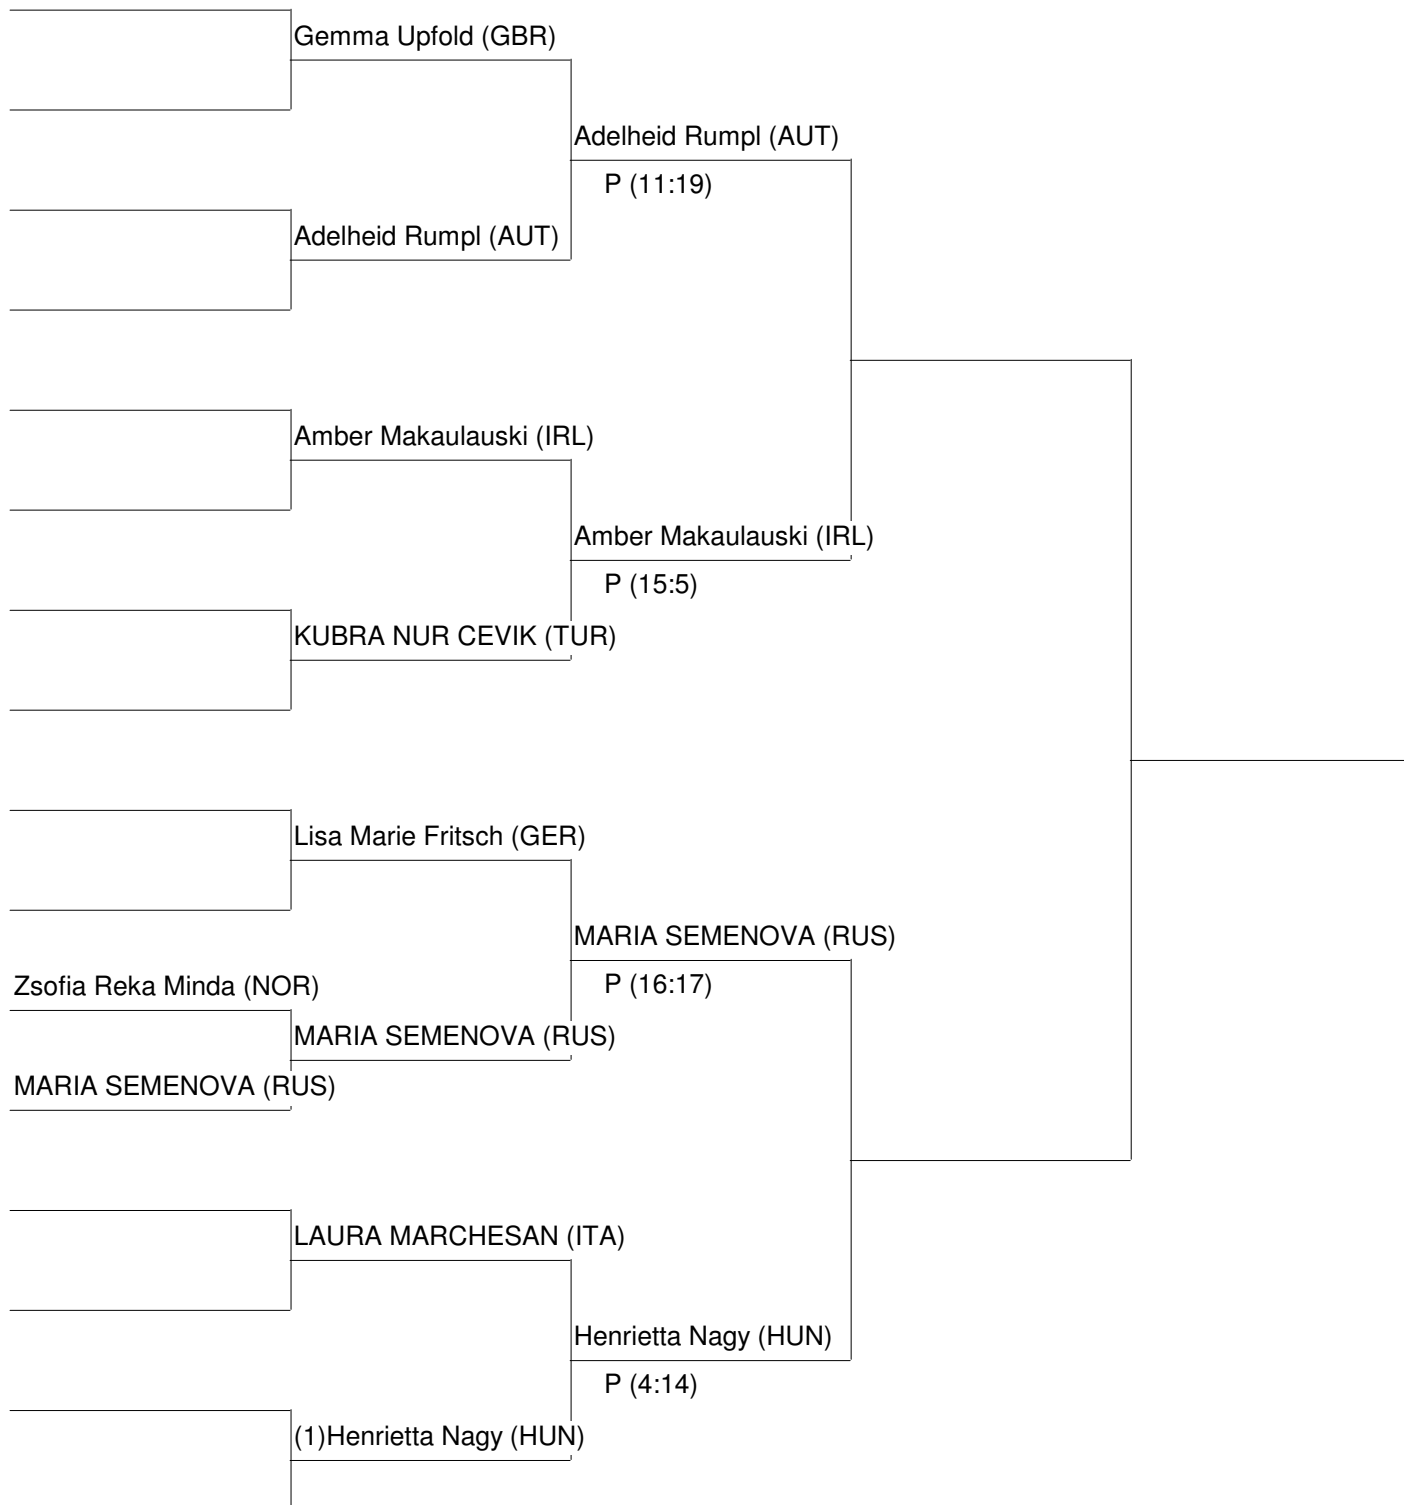

PF women -70 kg

WAKO EUROPEAN CHAMPIONSHIPS FC, KL, PF & MF 2012

Bukarest (ROM)

24.11.2012 - 01.12.2012

Signature

28.11.2012 15:58:28