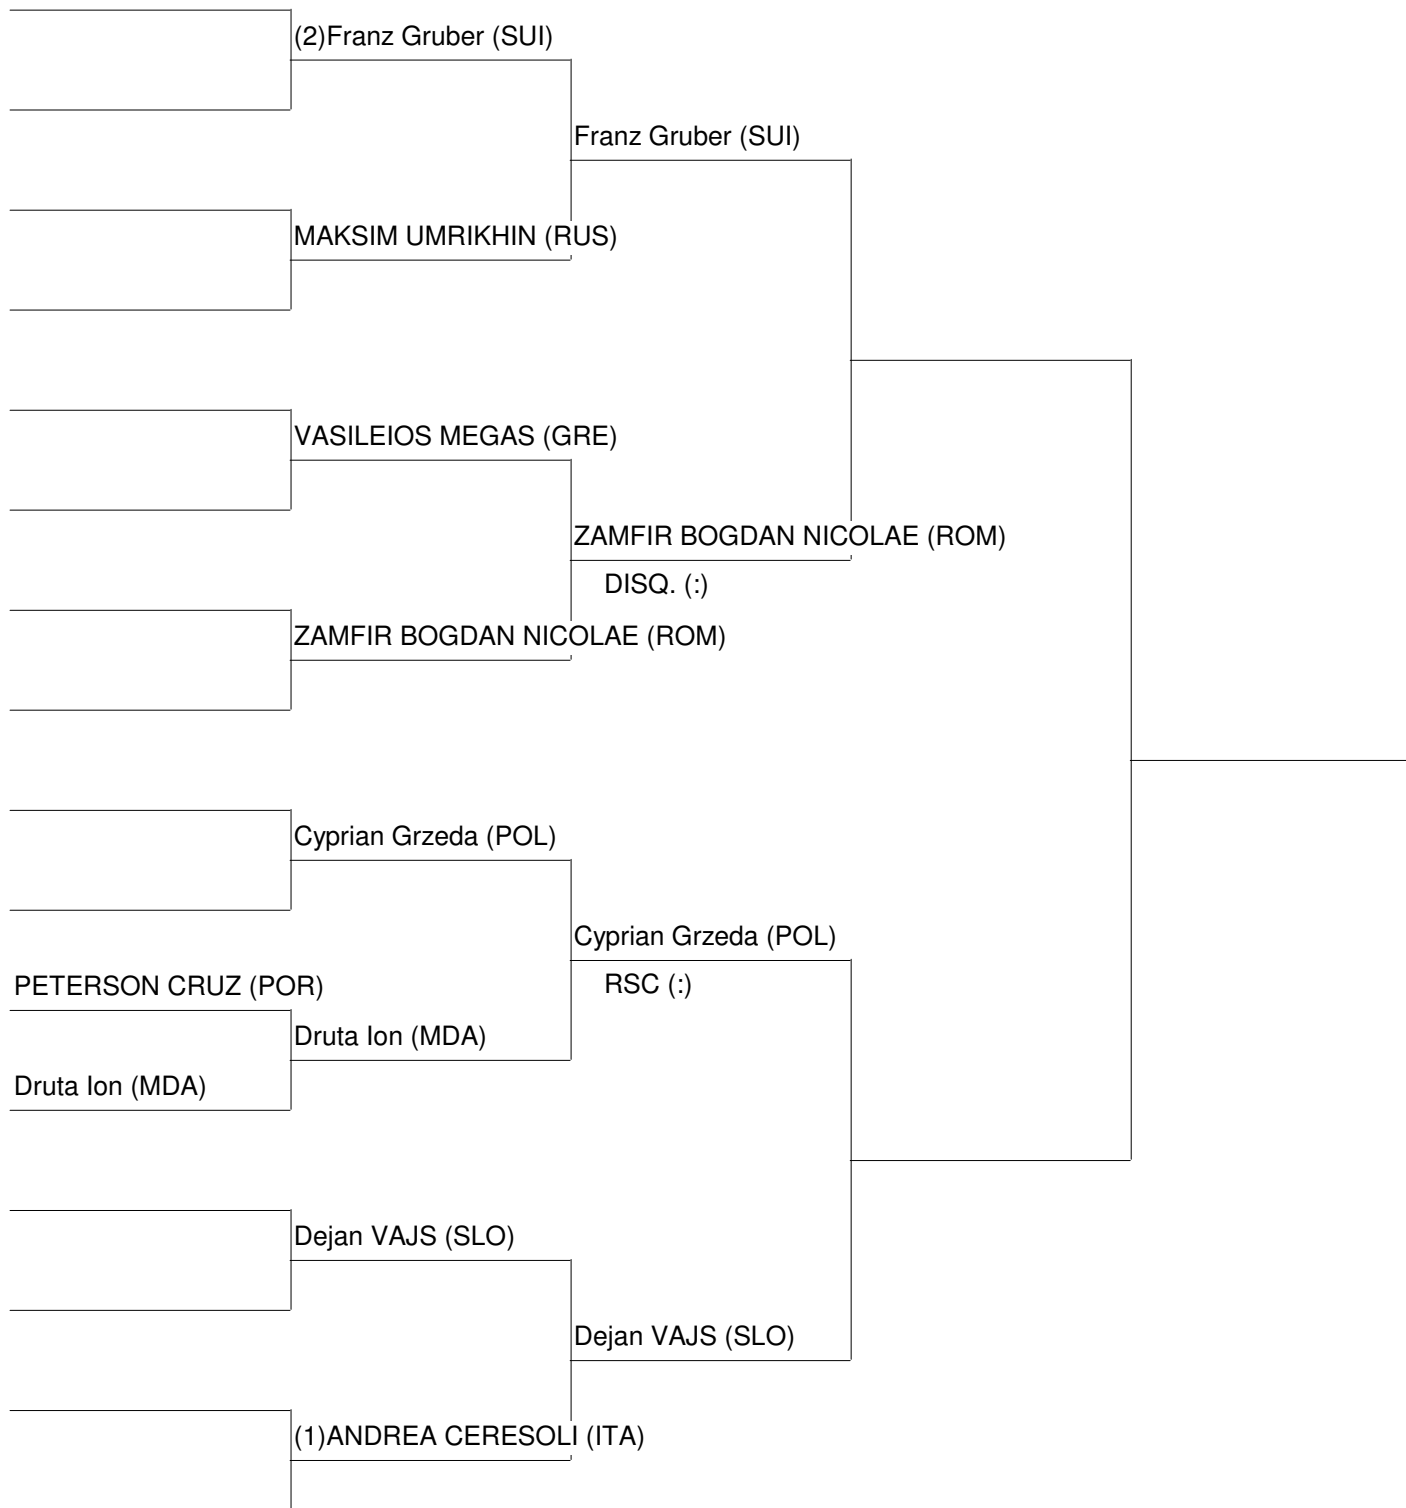

KL men -89 kg

WAKO EUROPEAN CHAMPIONSHIPS FC, KL, PF & MF 2012

Bukarest (ROM)

24.11.2012 - 01.12.2012

Signature

28.11.2012 15:58:28