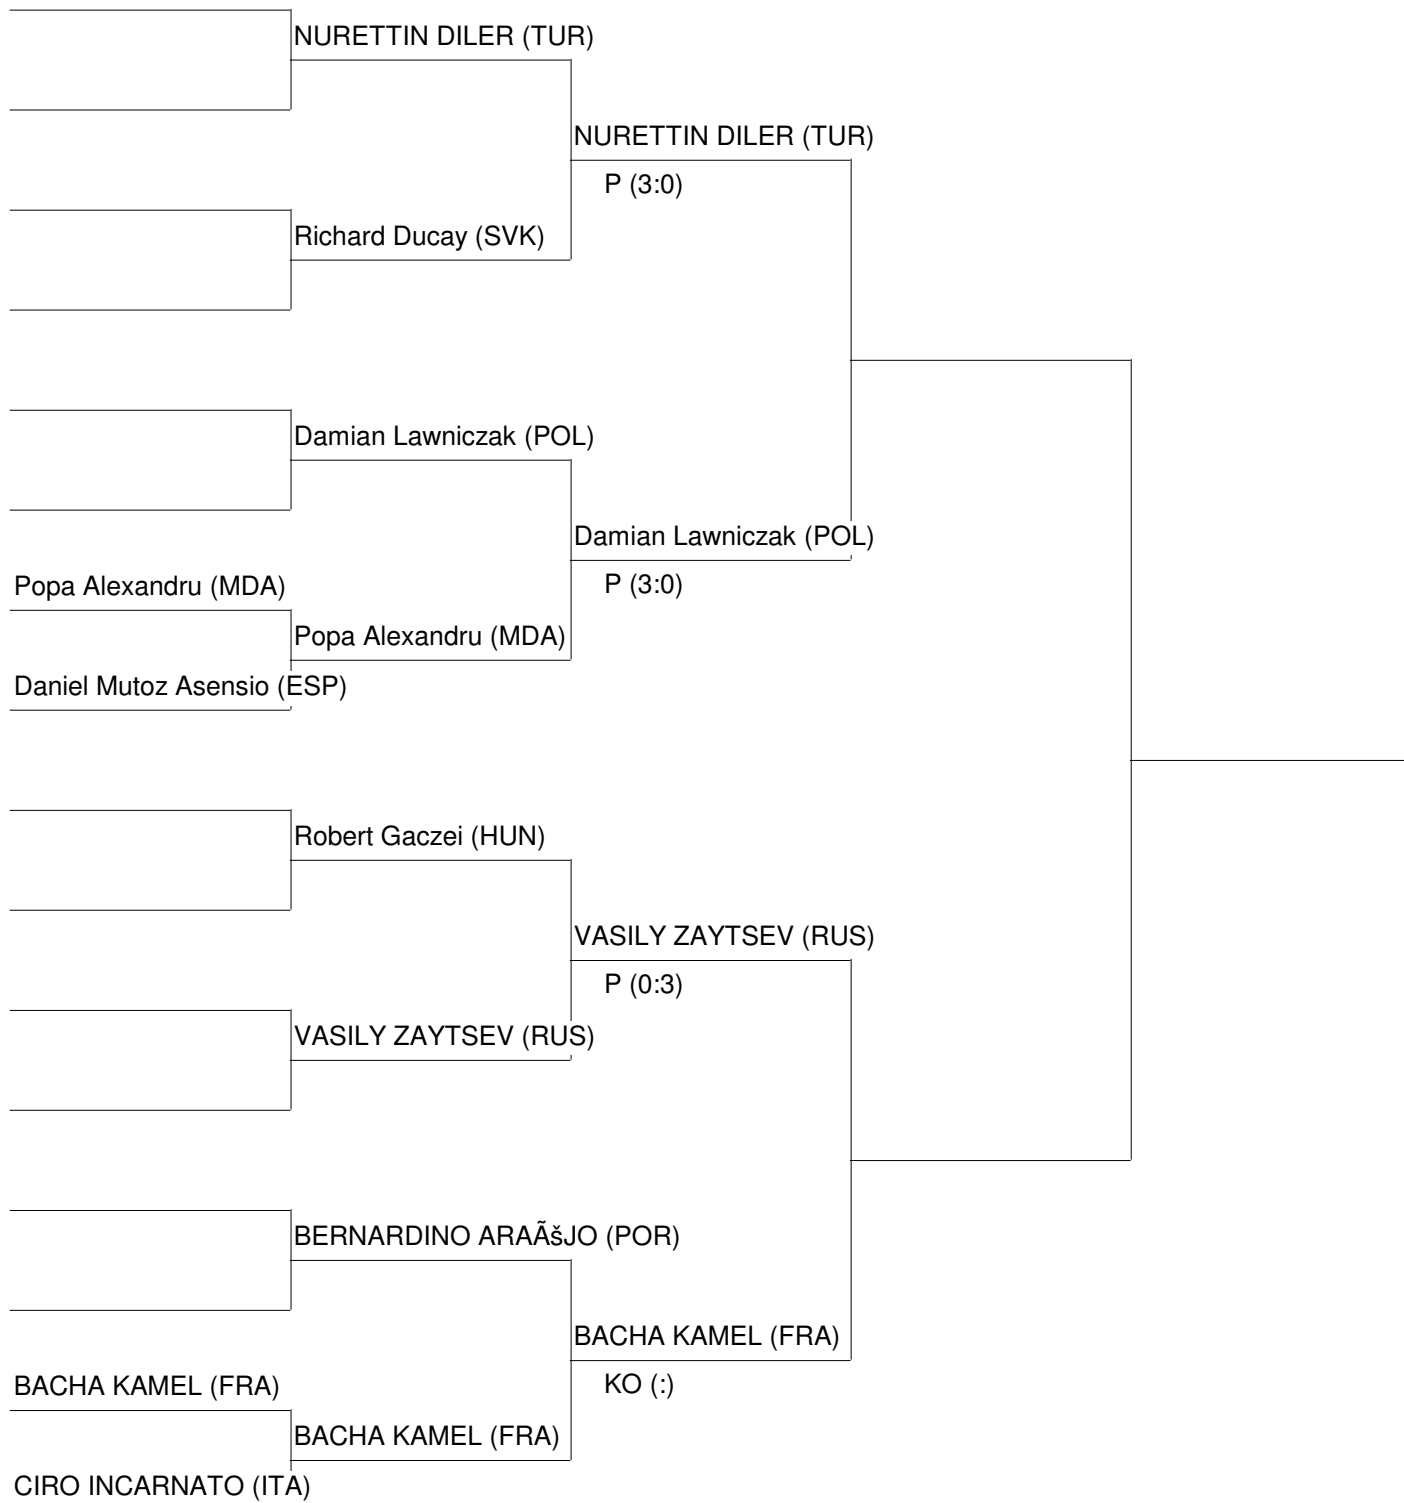

FC men -60 kg

WAKO EUROPEAN CHAMPIONSHIPS FC, KL, PF & MF 2012

Bukarest (ROM)

24.11.2012 - 01.12.2012

Signature

28.11.2012 15:58:28