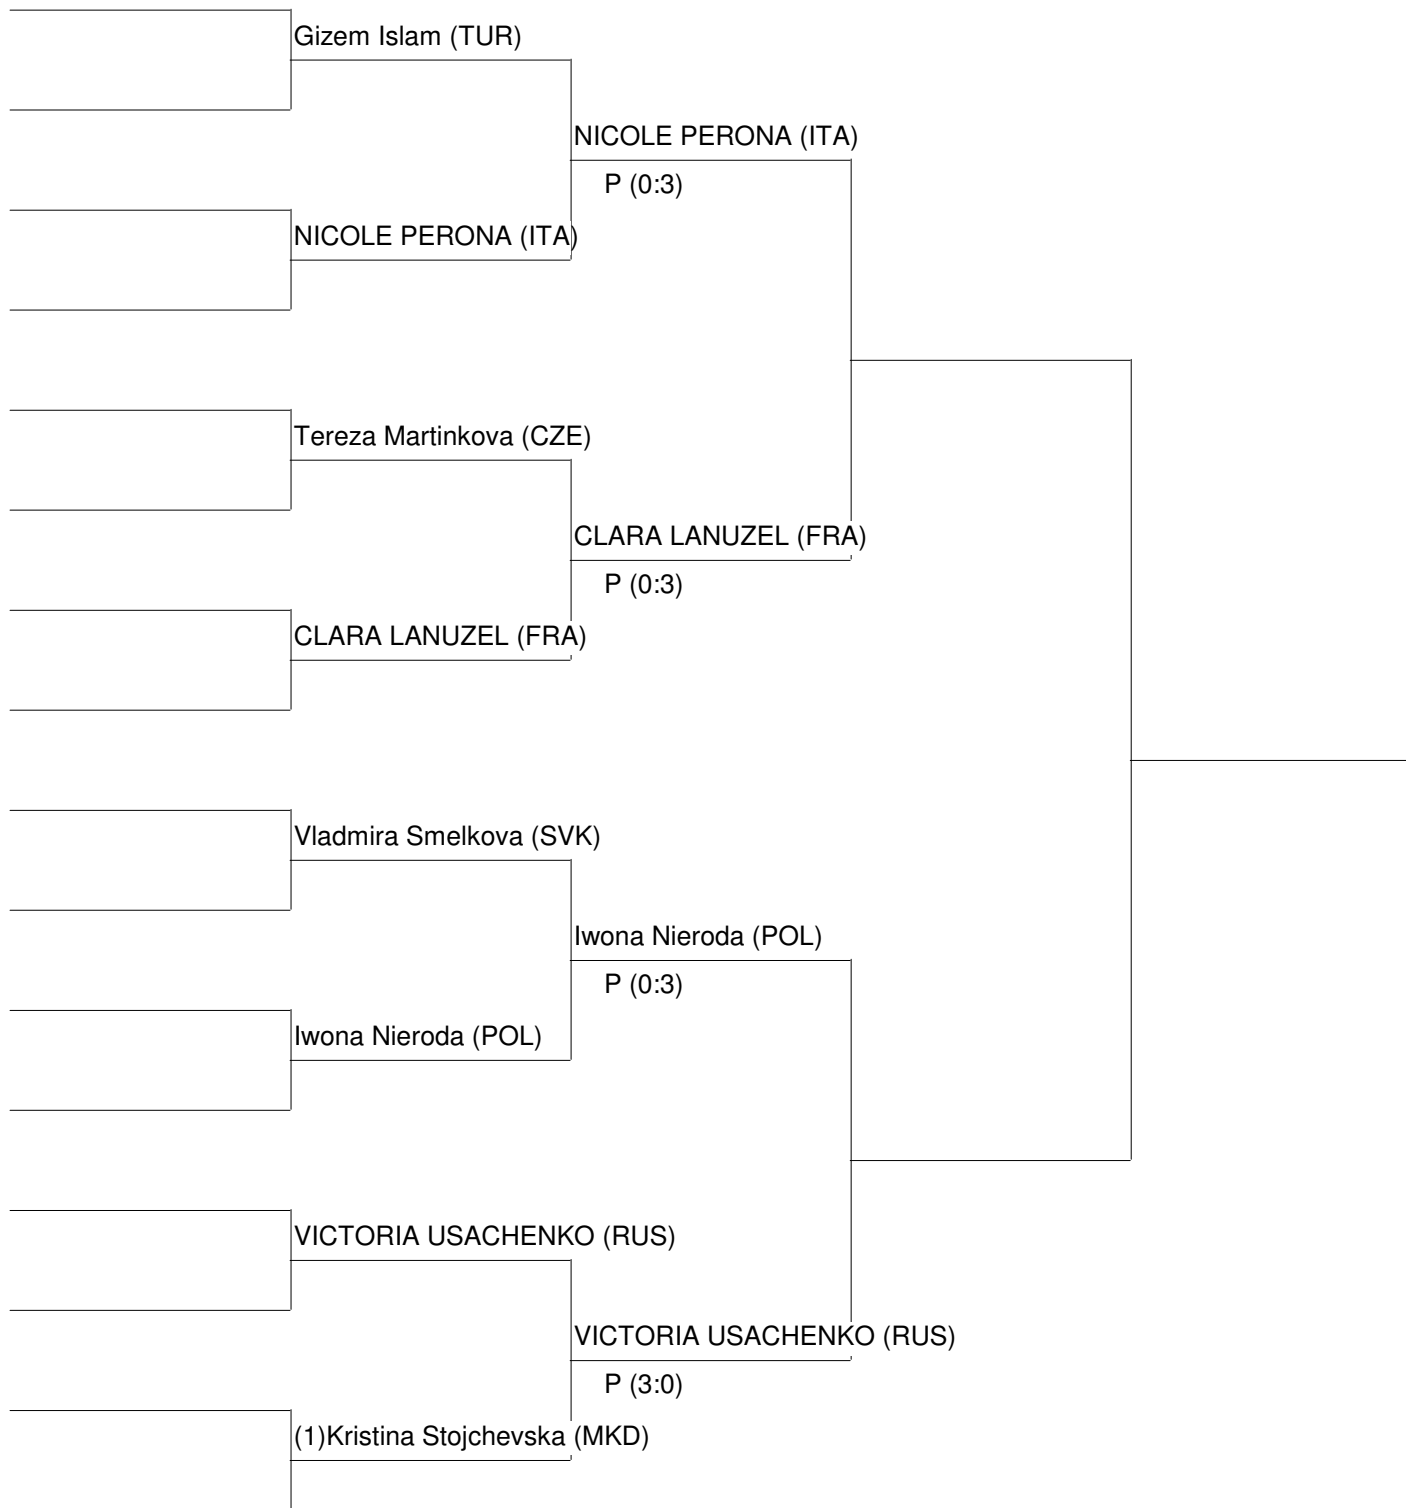

KL female -55 kg

WAKO EUROPEAN CHAMPIONSHIPS FC, KL, PF & MF 2012

Bukarest (ROM)

24.11.2012 - 01.12.2012

Signature

28.11.2012 15:58:28