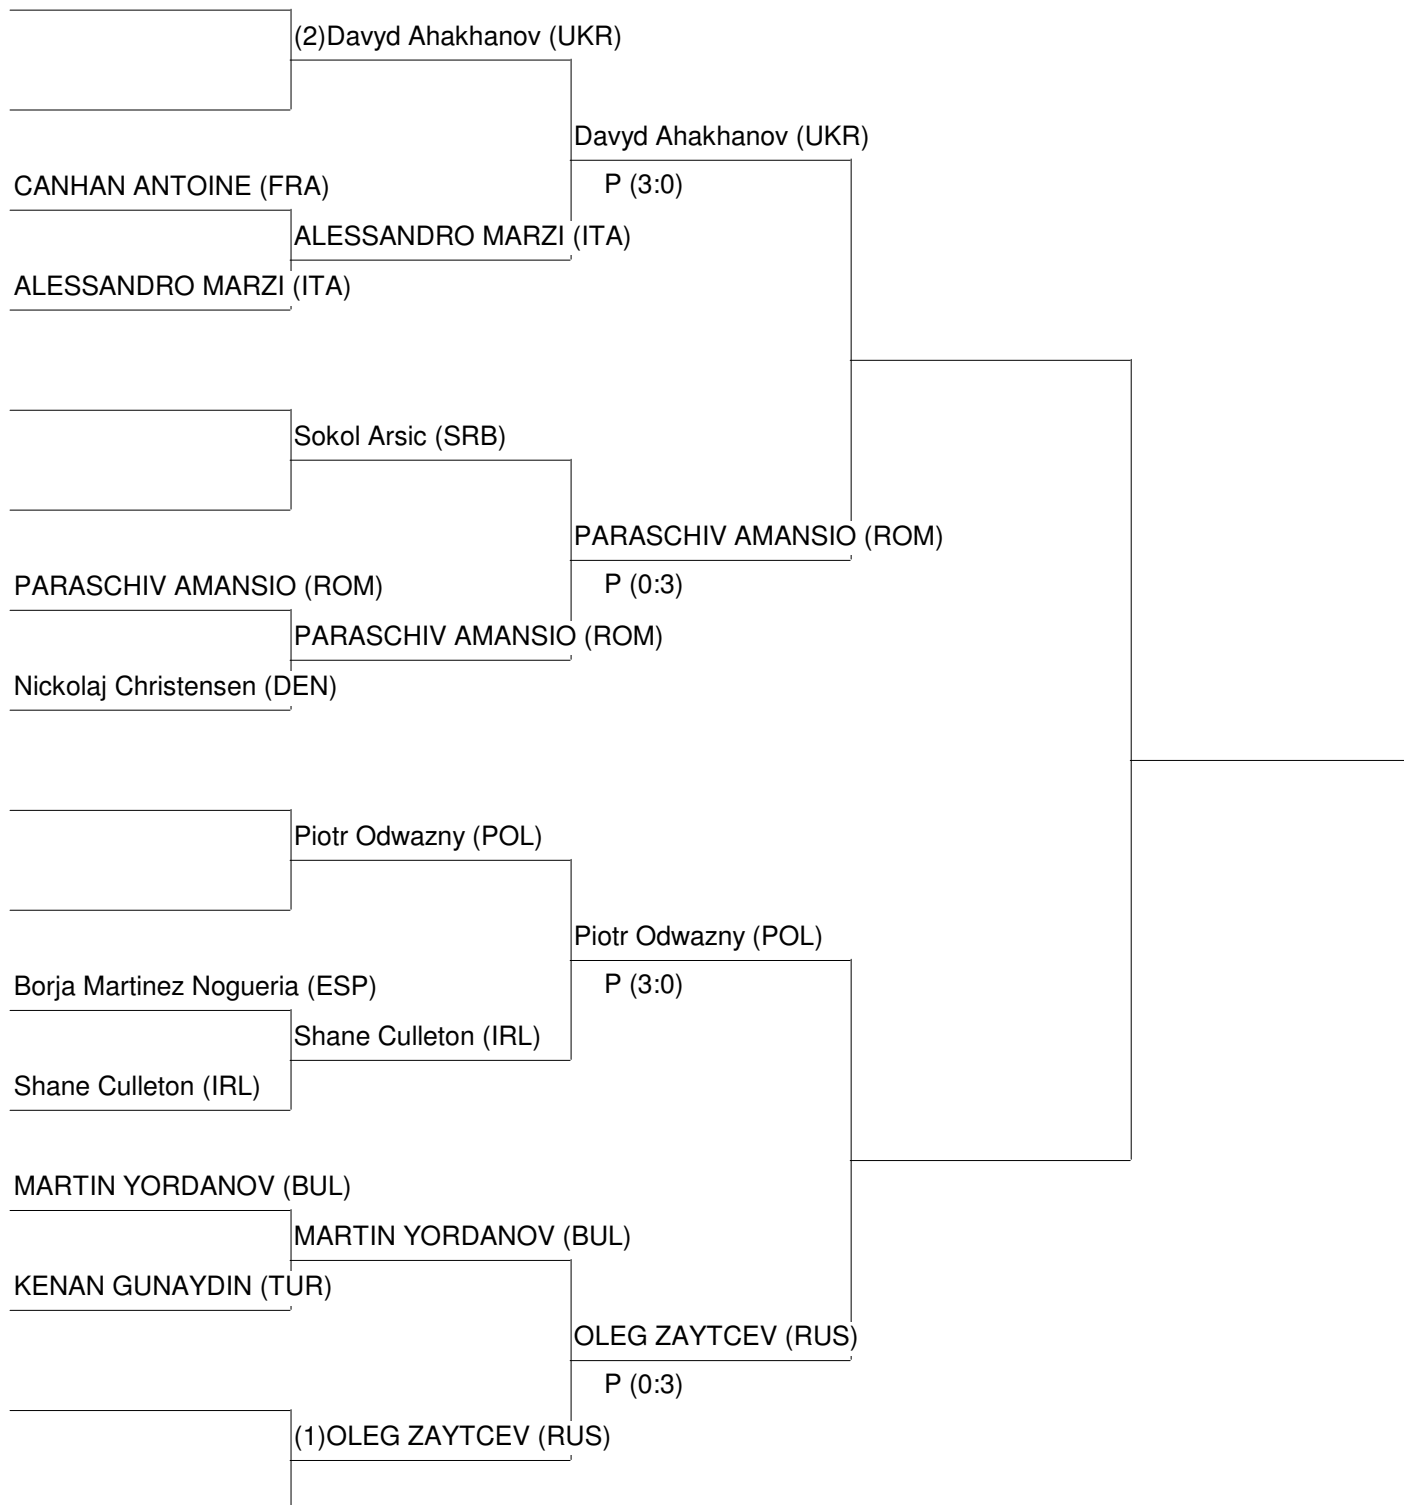

FC men -67 kg

WAKO EUROPEAN CHAMPIONSHIPS FC, KL, PF & MF 2012

Bukarest (ROM)

24.11.2012 - 01.12.2012

Signature

28.11.2012 15:58:28