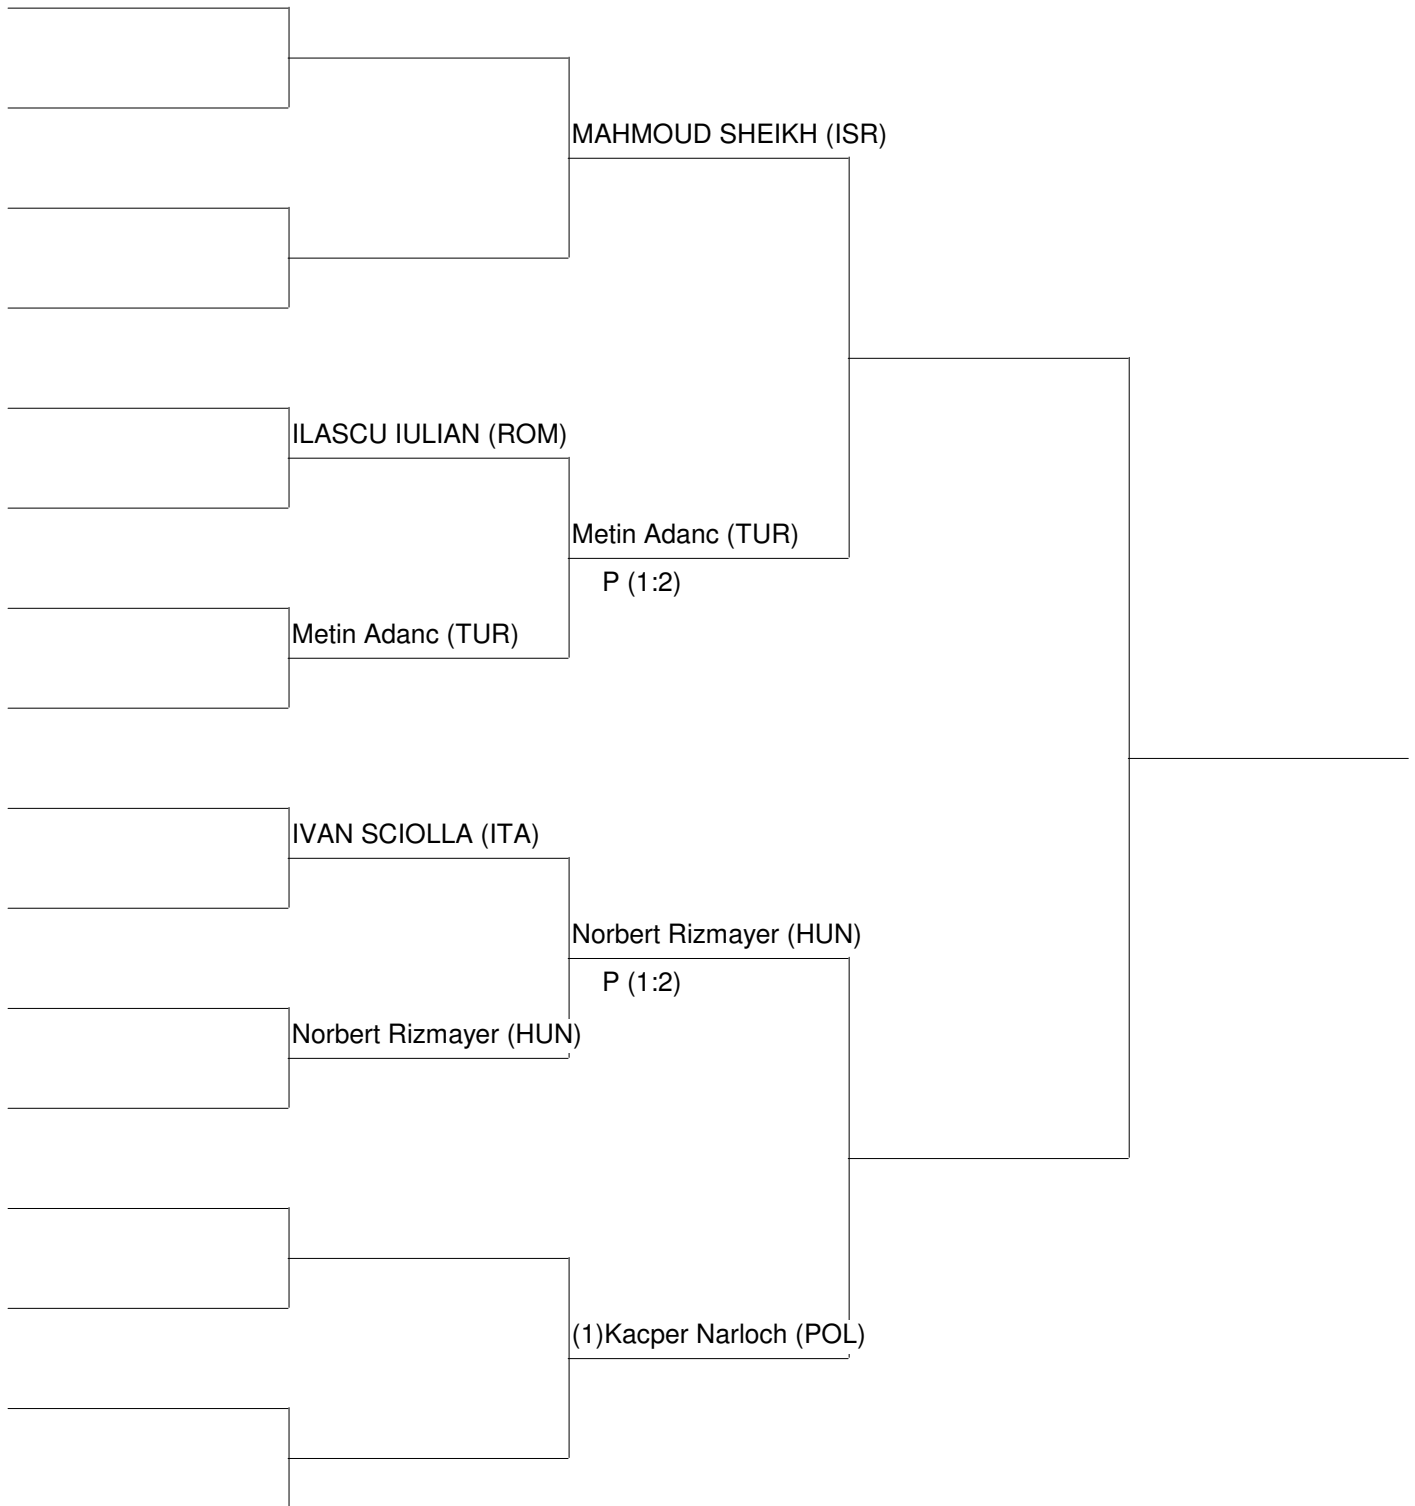

KL men -57 kg

WAKO EUROPEAN CHAMPIONSHIPS FC, KL, PF & MF 2012

Bukarest (ROM)

24.11.2012 - 01.12.2012

Signature

28.11.2012 15:58:28