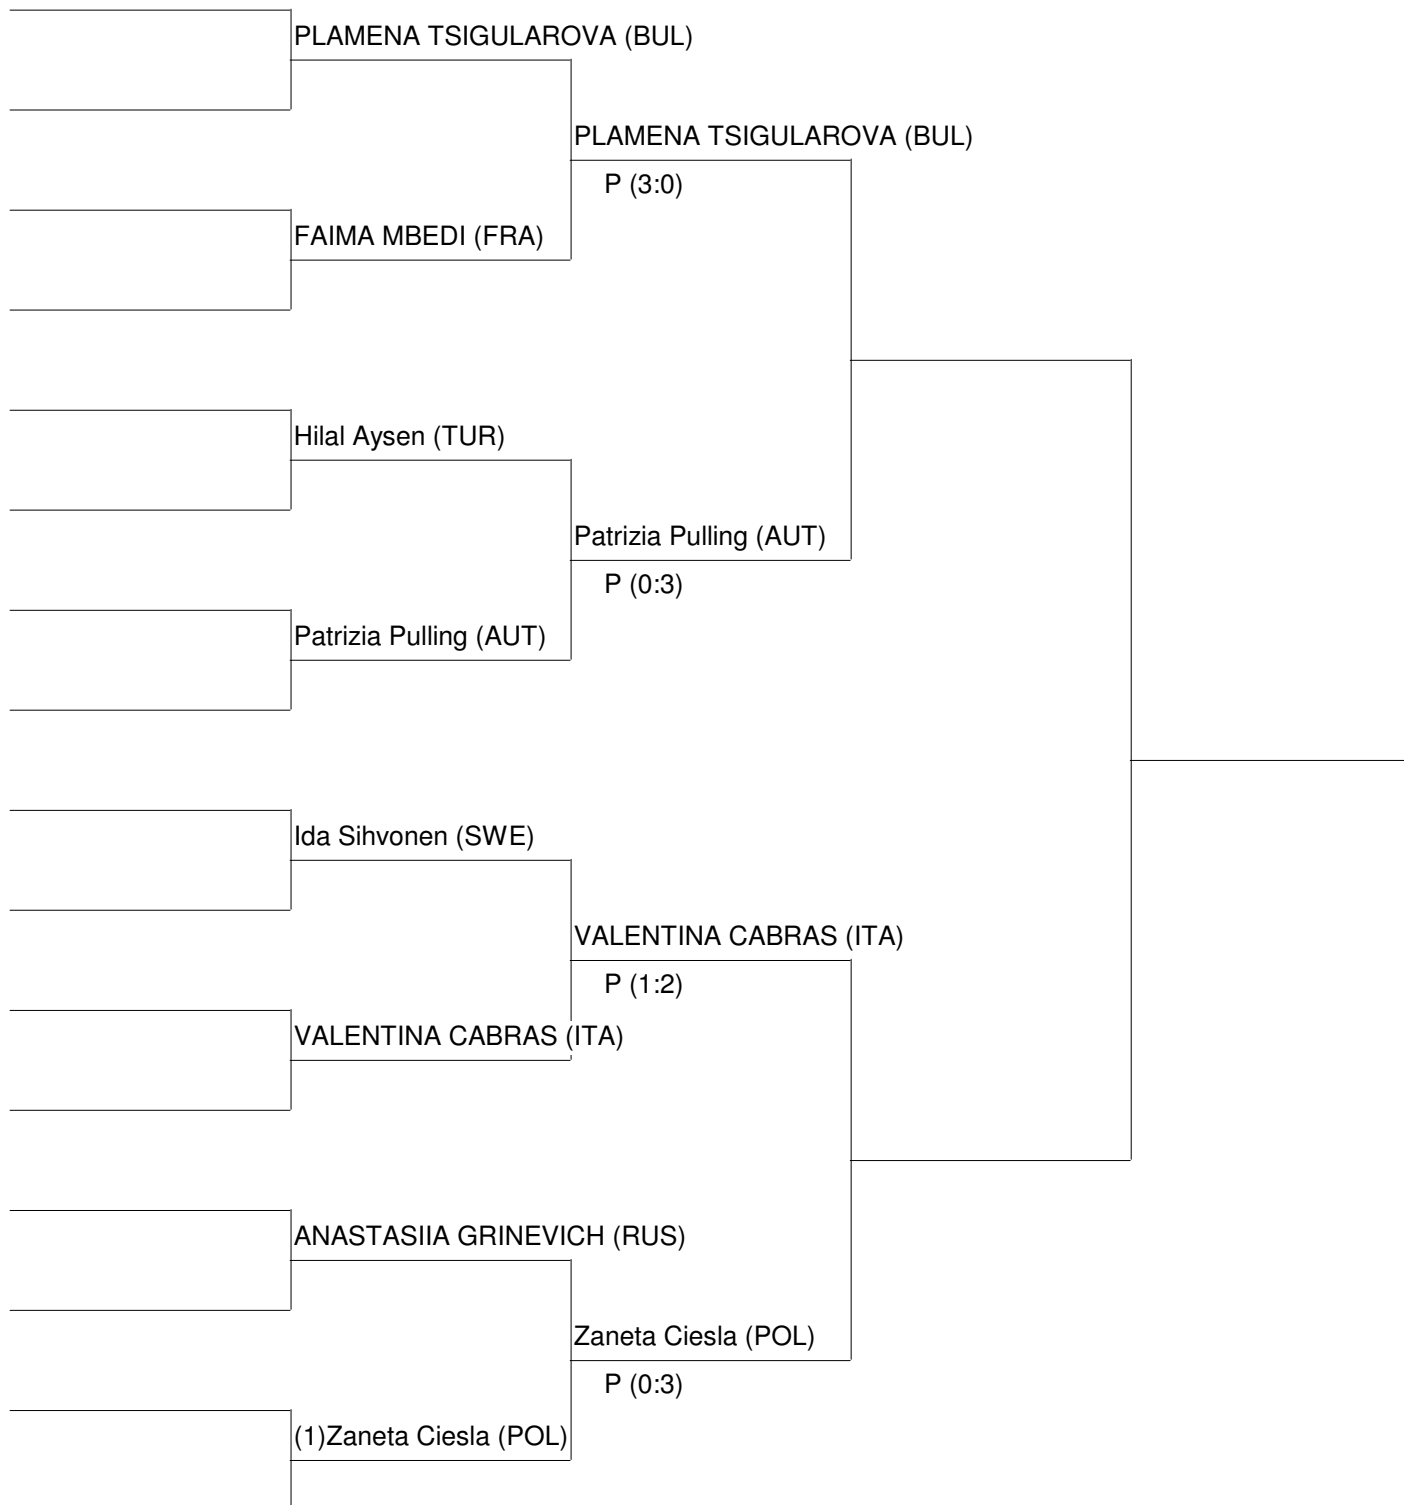

KL female -50 kg

WAKO EUROPEAN CHAMPIONSHIPS FC, KL, PF & MF 2012

Bukarest (ROM)

24.11.2012 - 01.12.2012

Signature

28.11.2012 15:58:28