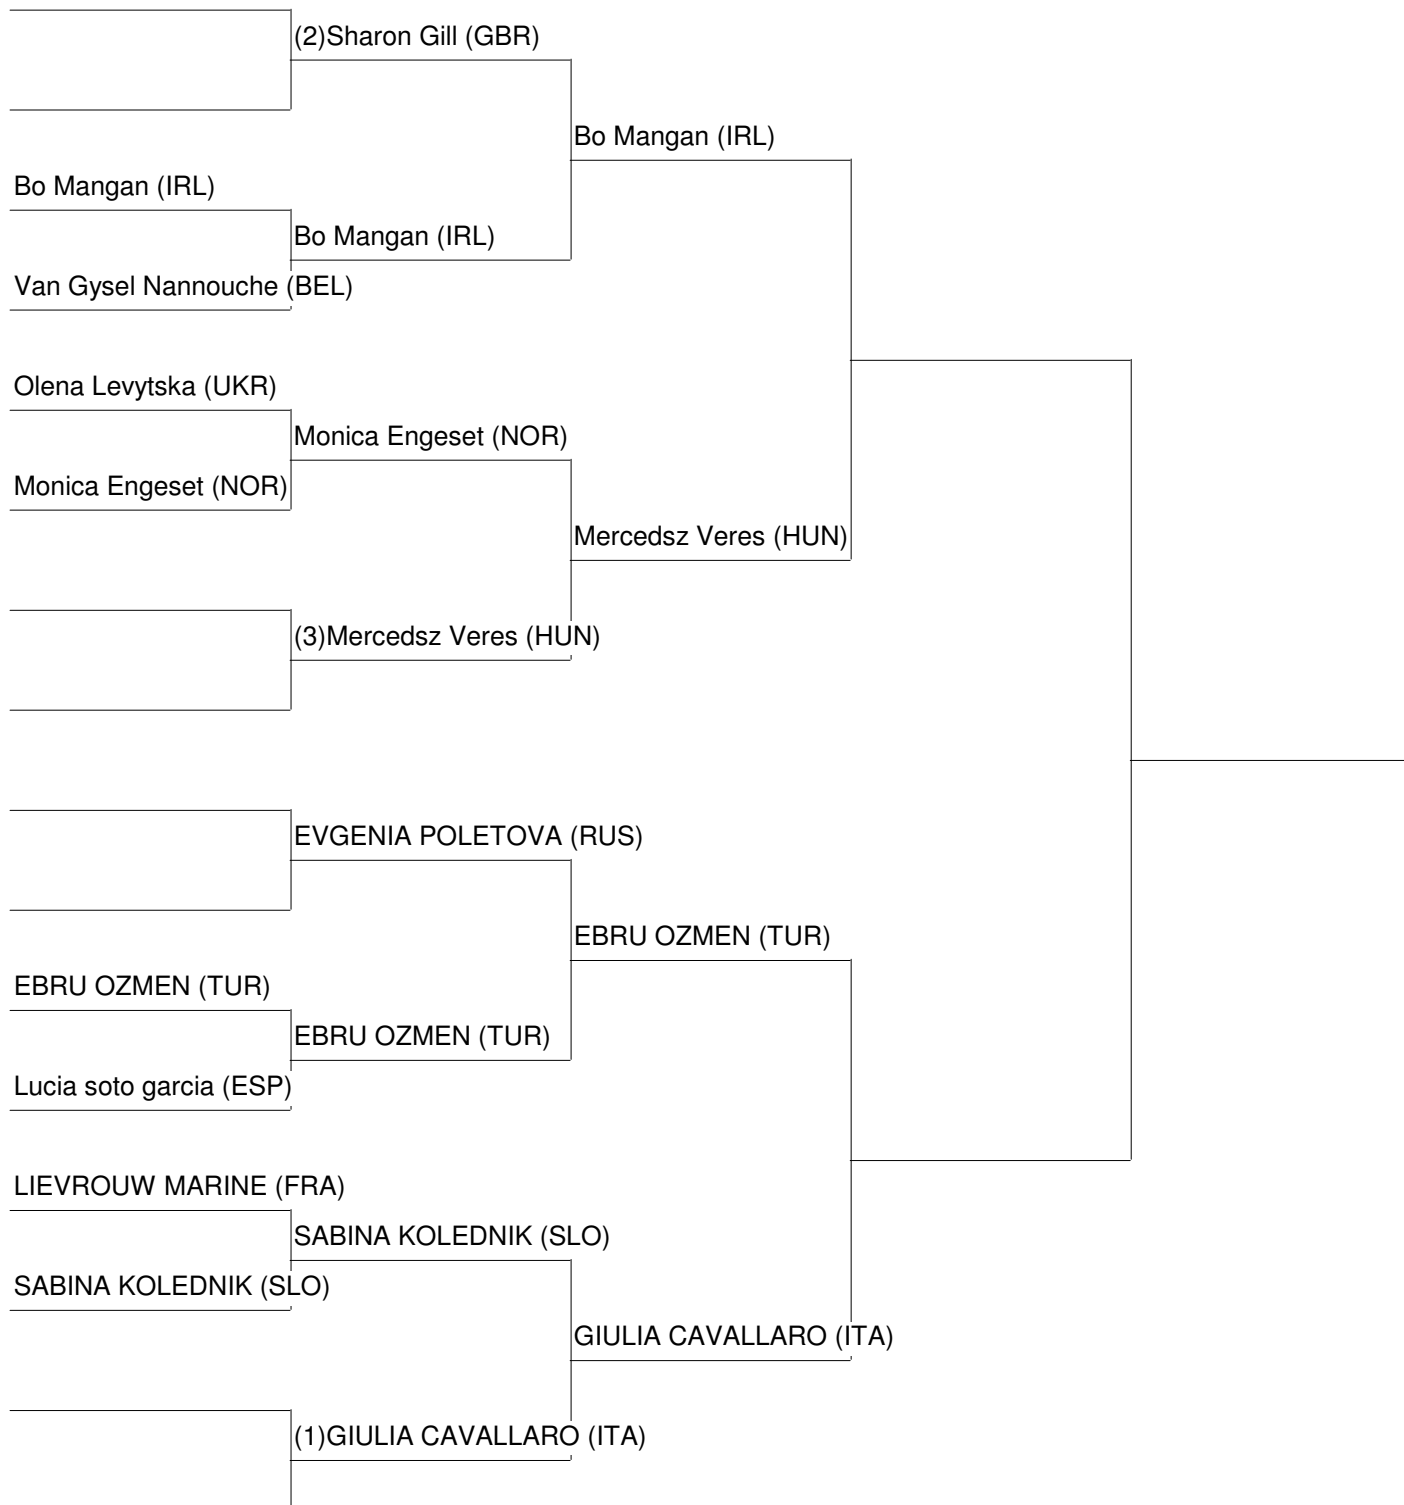

PF women -50 kg

WAKO EUROPEAN CHAMPIONSHIPS FC, KL, PF & MF 2012

Bukarest (ROM)

24.11.2012 - 01.12.2012

Signature

28.11.2012 15:58:28