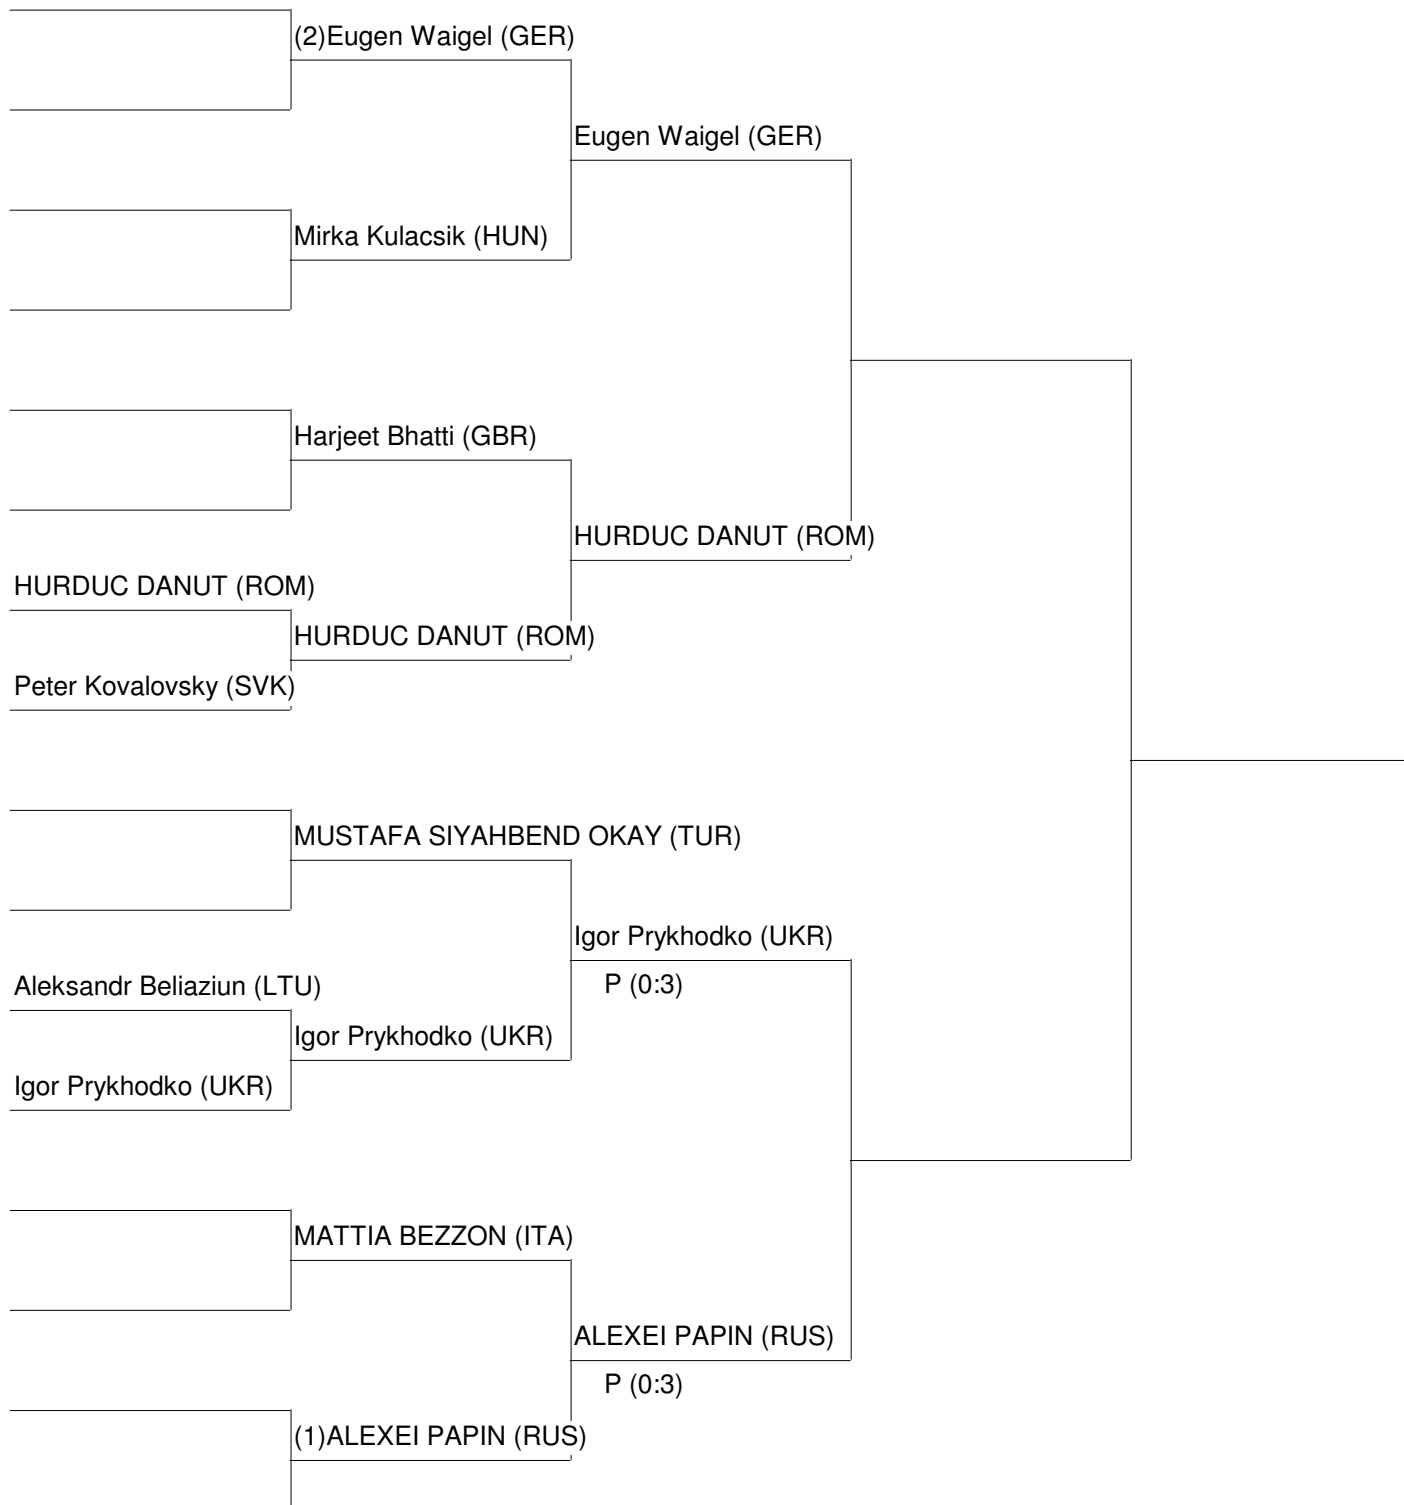

24.11.2012 - 01.12.2012

Signature

28.11.2012 15:58:28

FC men -91 kg

WAKO EUROPEAN CHAMPIONSHIPS FC, KL, PF & MF 2012

Bukarest (ROM)

24.11.2012 - 01.12.2012

Signature